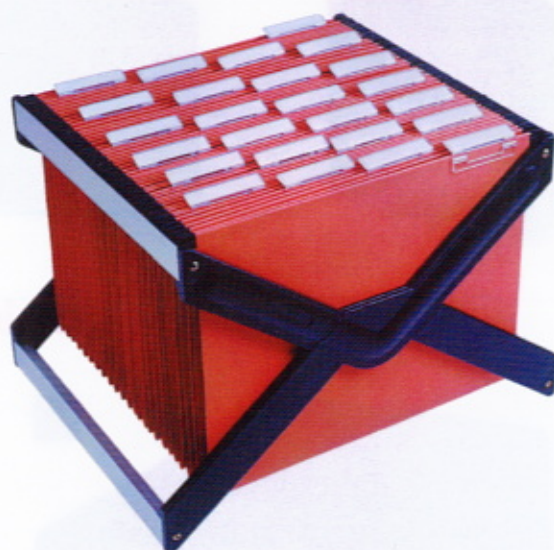

Archivio Portatile LUXOR

Supporto per cartelle sospese a lettura orizzontale dal design decisamente innovativo e dal packaging accattivante. La sua struttura richiudibile lo rende pratico e maneggevole. La forma ad X lo rende stabile e robusto: ideale per essere utilizzato sia in ambienti ufficio sia in reparti di produzione. Realizzato in ABS nero e alluminio satinato. Completo di 10 cartelle linea Joker in colori assortiti o di 20 cartelle linea Basic.

Cod.	Art.	Descrizione
45709	Luxor 1 MX 10P1	10 cartelle Joker 33cm
45710	Luxor 3 AR 20P1	20 cartelle Basic 33cm

Carrello FILEMATE

Per cartelle sospese formato commerciale (cassetto). Può contenere sia cartelle con interasse 33 che 39 semplicemente capovolgendo le plance laterali. Struttura in robusto acciaio. Munito di 4 ruote di cui 2 a freno. Capacità 65 cartelle sospese. F.to est. 42,5x59x66cm.

Cod.	Art.
30562	5055900