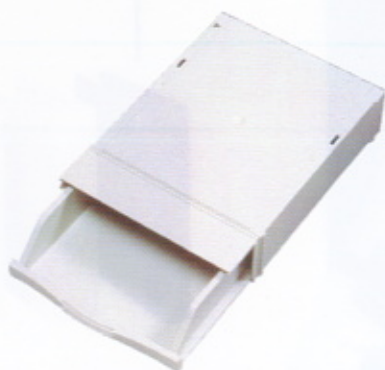

Resisto

Cassettiera BOX

Cassettiera a 5 cassetti in polistirolo antistatico, antiurto, antigraffio. Perfetto scorrimento dei cassetti anche a pieno carico. F.to est. 28,5x37,5xh 21,8cm. F.to utile cassetto 26,6x34,5x3,8cm

Cod.	Art.	Colore
37590	3021	verde
37591	3021	rosso
37592	3021	blu

Cassettiera 6 cassette

Cassettiera sovrapponibile in ABS semitrasparente e colorato. Cassetti alti 2,5cm. F.to est. 28,5x37xh 20cm.

Cod.	Art.	Colore
37593	3020	verde
37594	3020	rosso
37595	3020	blu

SMEAD

KEEPING YOU ORGANIZED

ATLANTA

Cassettiere modulare ATLANTA+

In polistirene antiurto e antistatico. Componibile in orizzontale e verticale. Ogni modulo è corredato di fermo di sicurezza a fine corsa e di portaetichetta in posizione centrale. F.to est. modulo 29,7x38,4xh 7cm.