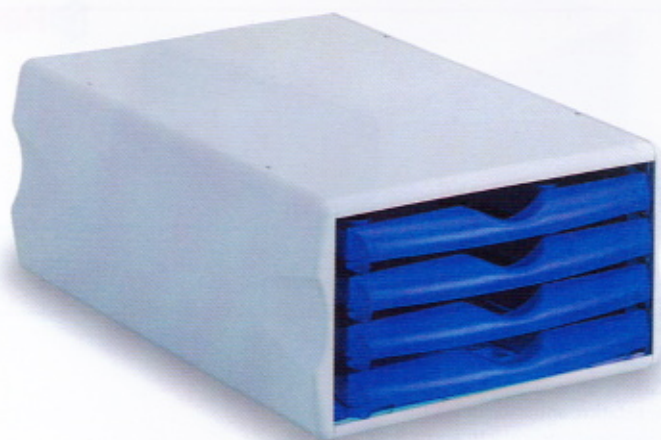

Resisto

Cassettiera BOX

Cassettiera a 5 cassetti in polistirolo antistatico, antiurto, antigraffio. Perfetto scorrimento dei cassetti anche a pieno carico. F.to est. 28,5x37,5xh 21,8cm. F.to utile cassetto 26,6x34,5x3,8cm

Cod.	Art.	Colore
45711	40057	grigio grafite
45712	40061	blu zaffiro

leonardi

Cassettiera MODULA 4 BIG

In robusta plastica antiurto. Ideale come supporto per stampanti fax e altre macchine per ufficio. Può contenere vari formati di carta e di buste grazie ai blocchetti di regolazione scorrevoli. Completa di accessorio portaoggetti. Fornita di 4 cassetti alti 5cm. F.to est. 25x37xh 25cm.

Cod.	Art.	Colore
36496	24060	grigio chiaro

leonardi

Cassettiera portastampante MODULA

In robusta plastica antiurto. Può contenere vari formati di carte e buste. 3 cassette da 2,5cm e un capiente cassetto da 5cm per contenere risme di carta. F.to est. 51x39xh 14cm.

Cod.	Art.
36458	24000

leonardi

Cassettiera MODULA 4

In robusta plastica antiurto. Ideale come supporto per stampanti fax e altre macchine per ufficio. Può contenere vari formati di carta e di buste grazie ai blocchetti di regolazione scorrevoli. Completa di accessorio portaoggetti. Fornita di 4 cassette alti 2,5cm. F.to est. 25x37xh 14cm.