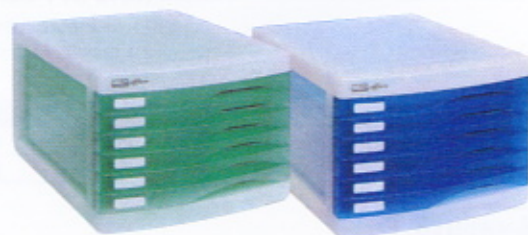

Resisto

Cassettiera BOX

Cassettiera a 5 cassetti in polistirolo antistatico, antiurto, antigraffio. Perfetto scorrimento dei cassetti anche a pieno carico. F.to est. 28,5x37,5xh 21,8cm. F.to utile cassetto 26,6x34,5x3,8cm

Cod.	Art.
36458	24000

leonardi

Cassettiera MODULA 4

In robusta plastica antiurto. Ideale come supporto per stampanti fax e altre macchine per ufficio. Può contenere vari formati di carta e di buste grazie ai blocchetti di regolazione scorrevoli. Completa di accessorio portaoggetti. Fornita di 4 cassette alti 2,5cm. F.to est. 25x37xh 14cm.

Cod.	Art.	Colore
36499	24030	rosso trasparente
48086	24030	blu trasparente
48087	24030	fumè trasparente
36495	24030	grigio chiaro

NISI

Cassettiera 3 cassette

Cassettiera sovrapponibile in ABS semitrasparente e colorato. Cassetti alti 5cm. F.to est. 28,5x37xh 20cm.

Cod.	Art.	Colore
37590	3021	verde
37591	3021	rosso
37592	3021	blu

Cassettiera 6 cassette

Cassettiera sovrapponibile in ABS semitrasparente e colorato. Cassetti alti 2,5cm. F.to est. 28,5x37xh 20cm.

Cod.	Art.	Colore
37593	3020	verde
37594	3020	rosso
37595	3020	blu