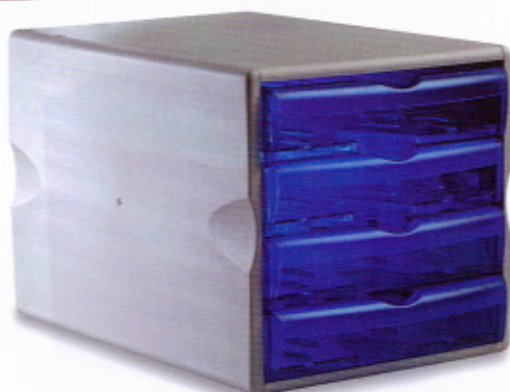

Resisto

Cassettiera BOX

Cassettiera a 5 cassetti in polistirolo antistatico, antiurto, antigraffio. Perfetto scorrimento dei cassetti anche a pieno carico. F.to est. 28,5x37,5xh 21,8cm. F.to utile cassetto 26,6x34,5x3,8cm

Cod.	Art.	Colore
26477	22240	azzurro

Cassettiera BUROSET

Cassettiera a 4 cassetti in polistirolo antistatico, antiurto, antigraffio. I cassetti sono dotati di dispositivo di arresto. F.to est. 30x36,5xh 32,3cm. F.to utile cassetto 26x34,6x9cm

leonardi

Cassettiera Archivia 8

In robusta plastica antiurto. Gli 8 cassetti hanno le mostrine frontali removibili per una maggiore versatilità del cassetto: aperto consente un agevole accesso ai documenti; chiuso garantisce la massima discrezione e protezione. Fornita di 8 cassetti alti 2,5cm. F.to est. 27,5x34,5xh 25,5cm.

Cod.	Art.	Colore
45711	40057	grigio grafite
45712	40061	blu zaffiro

leonardi

Cassettiera MODULA 4 BIG

In robusta plastica antiurto. Ideale come supporto per stampanti fax e altre macchine per ufficio. Può contenere vari formati di carta e di buste grazie ai blocchetti di regolazione scorrevoli. Completa di accessorio portaoggetti. Fornita di 4 cassetti alti 5cm. F.to est. 25x37xh 25cm.