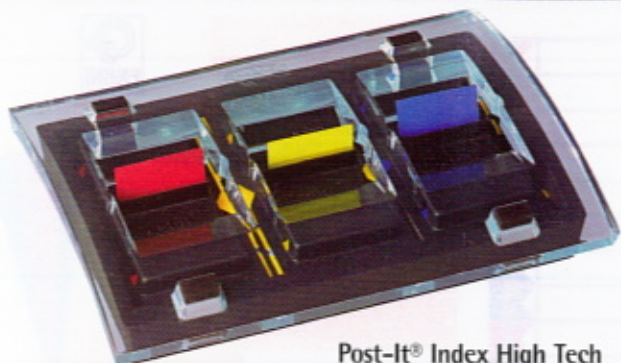

Index

Post-It® Index High Tech

Dispenser da scrivania con base appesantita e copertura in plexiglas. Fornito con 3 referenze della serie 680. Compatibile con Post-it Index medium e small.

Cod.	Art.
40171	C2011

Post-It® Index Tridex

Dispenser a tre facce ricaricabile con i post-it Index medium e small. Contiene: 1 pz di 680 e 1 pz di 683.

Cod.	Art.	Colore
45653	TridexGP	grigio metal
45654	TridexBP	blu traslucido

Dispenser Post-It® Index

Ricaricabile, completo di 1pz di 680 + 70 segnapagina formato small.

Cod.	Art.
45652	680-ISK BP

PAGHI SOLO IL CONTENUTO

Post-It® Index medium

50 segnapagina scrivibili e riposizionabili f.to 25,4x43,2mm.