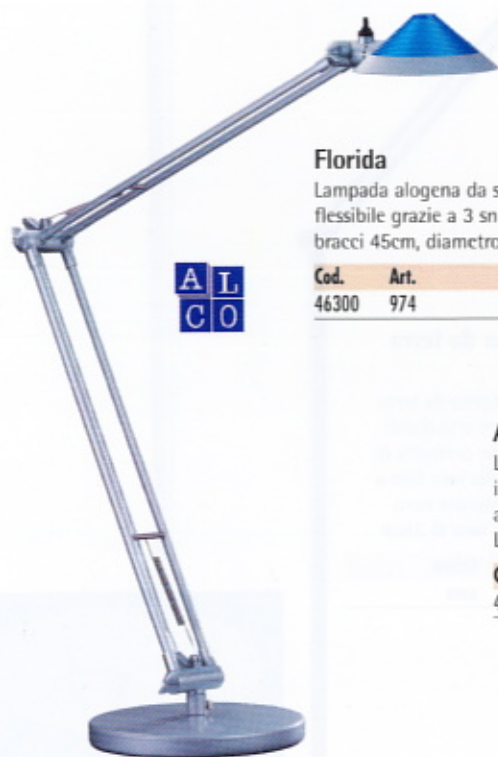

Con base Ø 20cm peso 3kg

Cod.	Art.	Colore
48405	211E524	nero
48406	211E528	bianco

Cristal

Lampada da scrivania che si accende e si spegne con un tocco. Asta in metallo e paralume in vetro opalino. 3 intensità di luce. 2 lampadine ad incandescenza da 40W.

Lampada alogena da scrivania con due bracci snodati. Diffusore della luce regolabile. Estensione totale della lampada 520 mm. Tensione: 230V AC/50Hz. Intensità 20 W.

Cod.	Art.	Colore
48373	55010-007	argento
48374	55010-008	nero

ALCO

Kansas

Lampada alogena da scrivania con parte superiore del braccio snodata. Lampadina inclusa. Lunghezza braccio 42cm, diametro testa 9,5cm. Intensità 20 W

Cod.	Art.	Colore
46295	954	nero

ALCO

Florida

Lampada alogena da scrivania particolarmente stabile e flessibile grazie a 3 snodi. Lampadina inclusa. Lunghezza bracci 45cm, diametro testa 11cm. Intensità 50 W

Cod.	Art.	Colore
46300	974	argento/azzurro