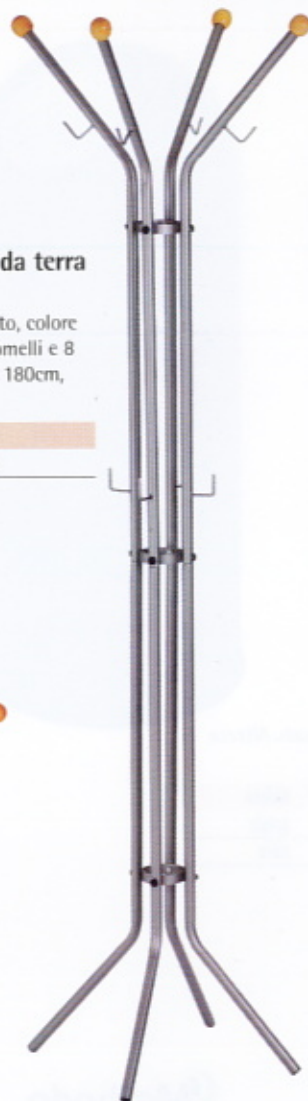

Appendiabiti da terra con portaombrelli

In metallo satinato colore argento con base in marmo, 8 pomelli e portaombrelli. Altezza 180cm, base 38cm.

| Cod. | Art. |
|-------|---------|
| 48377 | U702801 |

ALCO

Appendiabiti da terra 180cm

In metallo satinato, colore argento con 4 pomelli e 8 gancetti. Altezza 180cm, base 52cm.

| Cod. | Art. |
|-------|---------|
| 47388 | U702800 |

Appendiabiti da terra con portaombrelli

In metallo satinato colore argento con base in marmo, 5 pomelli e portaombrelli. Altezza 188cm, base 38cm.

| Cod. | Art. |
|-------|---------|
| 47389 | U702803 |

unilux
Créateurs de lumière

Appendiabiti da terra Twister

Appendiabiti da terra 185cm

In metallo satinato colore argento con base in marmo; 4 pomelli superiori, 4 pomelli bassi e 3 pomelli per accessori e portaombrelli. Altezza 185cm, base 40cm.

| Cod. | Art. |
|-------|---------|
| 48378 | U702804 |