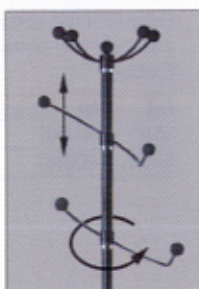

In acciaio verniciato nero. 8 pomelli, di cui 4 regolabili in altezza, e portaombrelli. Altezza 180cm, base 28cm.

| Cod. | Art. |
|-------|-------|
| 48411 | 31006 |

Supporti abito girevoli e regolabili in altezza