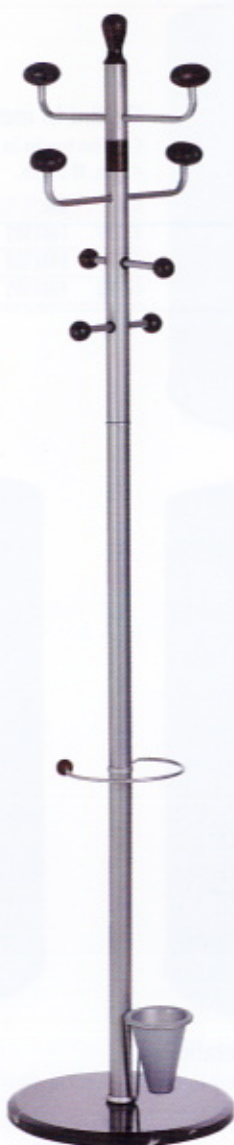

Appendiabiti da terra con portaombrelli

In metallo satinato colore argento con base in marmo, 8 pomelli e portaombrelli. Altezza 180cm, base 38cm.

| Cod. | Art. |
|-------|---------|
| 48377 | U702801 |

ALCO

Appendiabiti da terra 180cm

In metallo satinato, colore argento con 4 pomelli e 8 gancetti. Altezza 180cm, base 52cm.

| Cod. | Art. |
|-------|---------|
| 47388 | U702800 |

Appendiabiti da terra con portaombrelli

In metallo satinato colore argento con base in marmo, 5 pomelli e portaombrelli. Altezza 188cm, base 38cm.

| Cod. | Art. |
|-------|---------|
| 47389 | U702803 |

unilux
Créateurs de lumière

Appendiabiti da terra Twister

Appendiabiti da terra 185cm

In metallo satinato colore argento con base in marmo; 4 pomelli superiori, 4 pomelli bassi e 3 pomelli per accessori e portaombrelli. Altezza 185cm, base 40cm.

| Cod. | Art. |
|-------|---------|
| 48378 | U702804 |