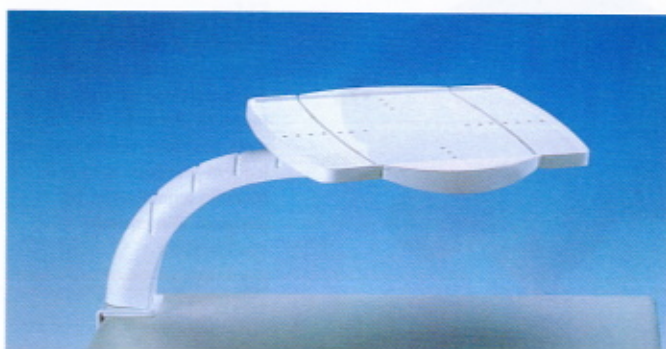

MAUL

Braccio portatelefono a molla

Braccio portatelefono a molla con morsetto per spessori fino a 80mm. Braccio estensibile fino ad una lunghezza totale di 1 mt. Piattaforma: 17-17,5x22cm. Altezza piano dalla scrivania 20cm.

Cod.	Art.	Colore
36308	1583150	grigio

Tecnostyl

Braccio portatelefono AT516

Braccio portatelefono pratico e funzionale. Il braccio ruota a 360° e la piattaforma (21x24cm) è inclinabile fino a 20°. Altezza dalla scrivania 18cm. Di facile applicazione ad ogni tavolo (spessore max. 6cm). Formato cm.21x24.

Cod.	Art.	Colore
46359	AT516	grigio/blu

MAUL

Braccio portatelefono con morsetto

Uso multifunzionale: per telefoni, stampanti, fax, centralini ecc. fino ad un carico massimo di 6 kg. Lunghezza del braccio 29,8 cm. Piattaforma girevole formato 32-37x22cm. Rotazione del braccio di 360°. Altezza del piano dalla scrivania 16,4cm. Morsetto metallico da tavolo per spessori fino a 75mm. Inclusi 4 perni per il fissaggio del telefono.

Cod.	Art.	Colore
46360	AT558	grigio

Supporto per telefono Office Suites

Il fermo telefono è posizionabile a 3 livelli, per regolare l'angolazione del telefono. 2 vani portaclip e memo. Impilabile con la vaschetta della stessa linea. Dimensioni: 10,1x39,2x27 cm.