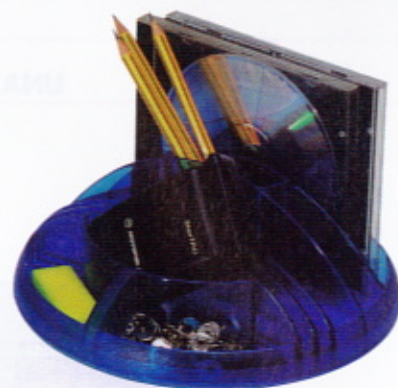

Cod.	Art.
47739	8032301

Tecnostyl

Portacancelleria AT1 girevole

Desk organizer girevole con 5 ampi alloggiamenti alti per penne, matite ecc. e 5 vani per la comune cancelleria. Dimensioni: Ø20 - h8 cm.

Cod.	Art.	Colore
38150	AT1	trasparente blu

Portapenne ovale AT2

Portapenne ad alta capienza con 2 alloggiamenti per la cancelleria. Dimensioni: 15x20x11 cm.

Cod.	Art.	Colore
38152	AT2	trasparente blu

ARDA

Desk Organizer Oliver

Portacancelleria realizzato in polistirolo antiurto, atossico. Il portapenne può essere estratto dalla sua sede ricavando così un ulteriore vano portaoggetti. Sul retro è previsto un alloggiamento per fogli di carta e per righelli o cd.

Cod.	Art.	Colore
35312	4121N	nero
35313	4121A	blu

lebez

Vaschetta portacancelleria 1389

Bacinella in polistirolo antiurto. Formato 30x2,5x14 cm.

Cod.	Art.	Colore
26433	1389N	nero

Tecnostyl

Multimedia Organizer AT3

Organizer da scrivania per CD, floppy, ZIP, telefono cellulare e normale cancelleria. Dimensioni: Ø20 - h7,5 cm

Cod.	Art.	Colore
38154	AT3	trasparente blu

lebez

Vaschetta portacancelleria 1388

Bacinella in polistirolo antiurto. Formato 23x2,5x14 cm.