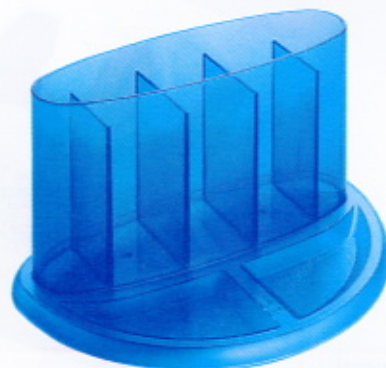

Tecnostyl

Bicchieri portapenne AT8

A base quadrata. Formato 8x8x10 cm.

Cod.	Art.	Colore
38148	AT8	trasparente blu

lebez

Bicchieri portapenne in metallo

A base quadrata Formato 7,5x7,5x10,5 cm.

Cod.	Art.	Colore
36088	093H	nero

Cod.	Art.
47739	8032301

Tecnostyl

Portacancelleria AT1 girevole

Desk organizer girevole con 5 ampi alloggiamenti alti per penne, matite ecc. e 5 vani per la comune cancelleria. Dimensioni: Ø20 - h8 cm.

Cod.	Art.	Colore
38150	AT1	trasparente blu

Portapenne ovale AT2

Portapenne ad alta capienza con 2 alloggiamenti per la cancelleria. Dimensioni: 15x20x11 cm.

Cod.	Art.	Colore
38152	AT2	trasparente blu

ARDA

Desk Organizer Oliver

Portacancelleria realizzato in polistirolo antiurto, atossico. Il portapenne può essere estratto dalla sua sede ricavando così un ulteriore vano portaoggetti. Sul retro è previsto un alloggiamento per fogli di carta e per righelli o cd.

Organizer da scrivania per CD, floppy, ZIP, telefono cellulare e normale cancelleria. Dimensioni: Ø20 - h7,5 cm

Cod.	Art.	Colore
38154	AT3	trasparente blu

lebez

Vaschetta portacancelleria 1388

Bacinella in polistirolo antiurto. Formato 23x2,5x14 cm.