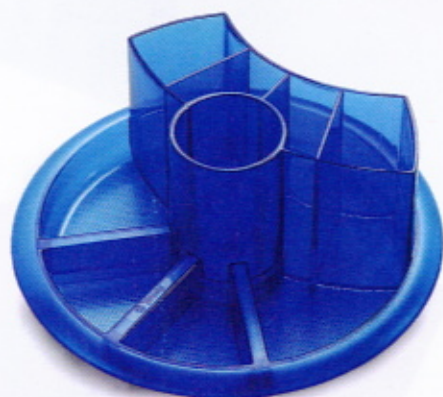

Tecnostyl

Bicchieri portapenne AT8

A base quadrata. Formato 8x8x10 cm.

Cod.	Art.	Colore
38148	AT8	trasparente blu

lebez

Bicchieri portapenne in metallo

A base quadrata Formato 7,5x7,5x10,5 cm.

Cod.	Art.	Colore
36088	093H	nero

lebez

LINEA COMPLETA OFFICE SUITE A PAG. 260

Fellowes

Bicchieri portapenne Coral

In ABS. Formato 7,5x11cm.

Cod.	Art.	Colore
26414	328	nero

Bicchieri portapenne Office Suites

Formato 10,8x7,9x7,9 cm

Cod.	Art.
47739	8032301

Tecnostyl

Portacancelleria AT1 girevole

Desk organizer girevole con 5 ampi alloggiamenti alti per penne, matite ecc. e 5 vani per la comune cancelleria. Dimensioni: Ø20 - h8 cm.

Cod.	Art.	Colore
38150	AT1	trasparente blu

Portapenne ovale AT2

Portapenne ad alta capienza con 2 alloggiamenti per la cancelleria. Dimensioni: 15x20x11 cm.

Cod.	Art.	Colore
38152	AT2	trasparente blu

ARDA

Desk Organizer Oliver

Portacancelleria realizzato in polistirolo antiurto, atossico. Il portapenne può essere estratto dalla sua sede ricavando così un ulteriore vano portaoggetti. Sul retro è previsto un alloggiamento per fogli di carta e per righelli o cd.