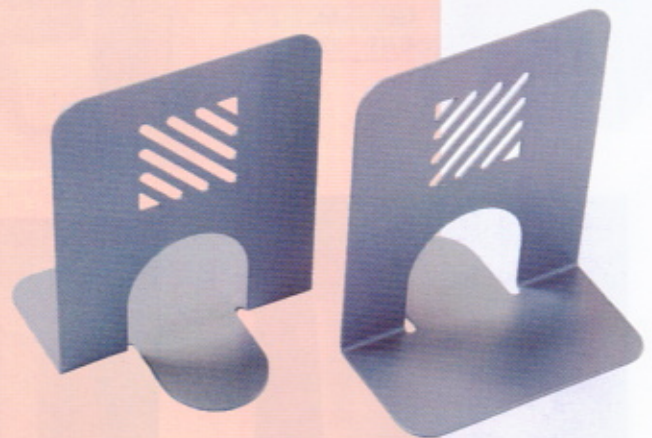

Coppia di reggilibri in metallo AT7
Dimensioni: 13x12x16 cm.

Cod.	Art.	Colore
38158	AT7	grigio

Tecnostyl