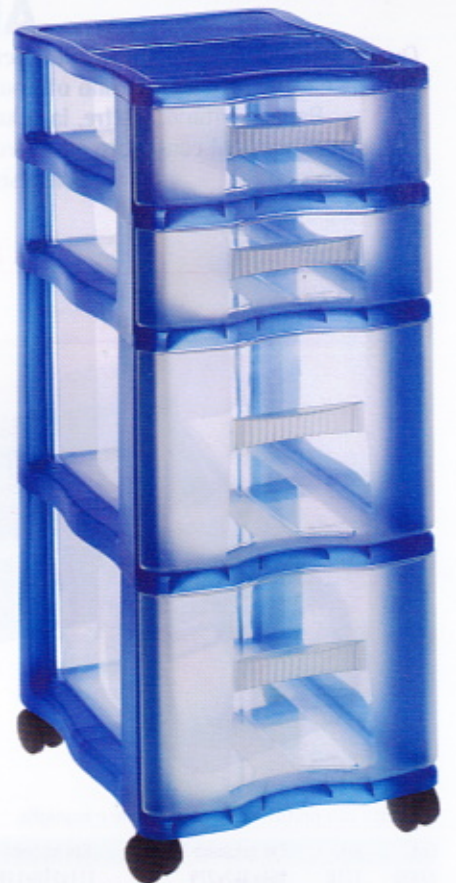

In polipropilene, impilabile. Capacità 30 litri. Dimensioni: 40x29x39 cm

Cod.	Art.	Colore
38178	999001	nero

helit

Cestino gettacarte HELIT Economy 18lt

Bordo circolare con funzione di impugnatura. Dimensioni: Ø31xh32 cm. Capacità 18lt.

Bordo circolare con funzione di impugnatura. Dimensioni: Ø39xh48 cm.

Conf.	Art.	Colore
47827	H61062.95	nero

Cestino gettacarte PS98 15lt

Cestino capacità 15lt. Dimensioni: Ø29,5xh32,5 cm.

Conf.	Art.	Colore
47831	X851102	grigio
47832	X851103	nero
47833	X851106	rosso

PRESBITERO

ESSELTE

Cestino gettacarte BASKO 40lt

Modello universale realizzato in speciale polietilene. Capacità 40 litri. Dimensioni: 44,5x35x40,5 cm

Cod.	Art.	Colore.
46327	5244 00	marrone

Contenitore Multiuso

Carrello/contenitore in PPL con ruote e 4 cassetti di diverse dimensioni per ogni tipo di utilizzo.

Cod.	Art.	Dimensioni
46348	F600120	40x29x70 cm

rotho

Contenitori in PPL

Contenitori portaoggetti con base A3 (a) e con base A4 (b) con maniglie; versione roller con coperchio e ruote (c).