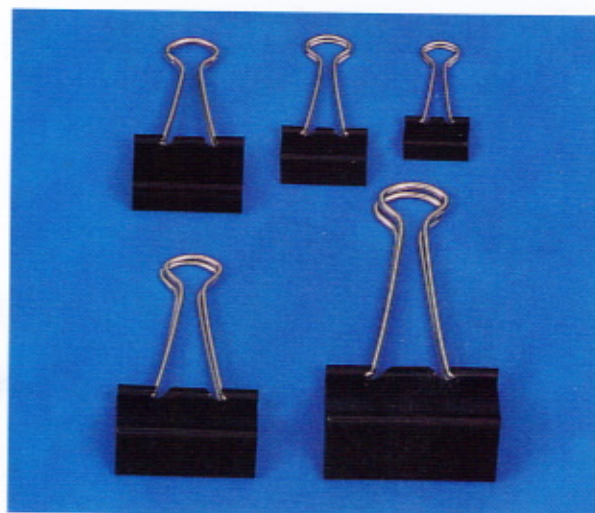

### Molla in acciaio cromato LEBEZ 800

Scatola da 12 clips.

Cod.	Art.	F.to
26085	800	100 mm
28011	811	150 mm

### Spillone infilzcarte LEBEZ

In metallo con cappuccio protettivo

Cod.	Art.
25919	93

### Molla in acciaio cromato LEBEZ 710

Cod.	Art.	F.to	Scatola
37202	710/0	75 mm	36 pezzi
37201	710/1	63 mm	36 pezzi
37200	710/2	50 mm	36 pezzi
37199	710/3	38 mm	72 pezzi
37198	710/4	31 mm	72 pezzi
37188	710/5	22 mm	144 pezzi

### Double clips LEBEZ 510

Scatola da 12 clips.

Cod.	Art.	F.to
37189	510/0	51 mm
37190	510/1	41 mm
37196	510/2	32 mm
37197	510/3	25 mm
37187	510/4	19 mm