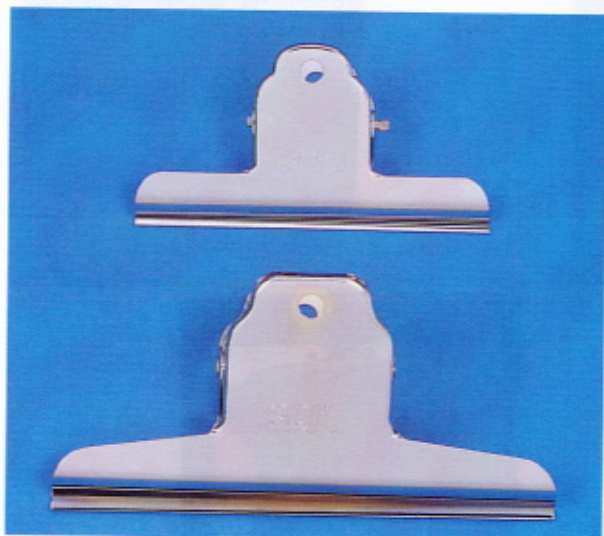

### Molla in acciaio cromato LEBEZ 800

Scatola da 12 clips.

Cod.	Art.	F.to
26085	800	100 mm
28011	811	150 mm

### Spillone infilzcarte LEBEZ

In metallo con cappuccio protettivo

Cod.	Art.
25919	93

### Molla in acciaio cromato LEBEZ 710

Cod.	Art.	F.to	Scatola
37202	710/0	75 mm	36 pezzi
37201	710/1	63 mm	36 pezzi
37200	710/2	50 mm	36 pezzi
37199	710/3	38 mm	72 pezzi
37198	710/4	31 mm	72 pezzi
37188	710/5	22 mm	144 pezzi

### Double clips LEBEZ 510

Scatola da 12 clips.

Cod.	Art.	F.to
37189	510/0	51 mm
37190	510/1	41 mm
37196	510/2	32 mm
37197	510/3	25 mm
37187	510/4	19 mm