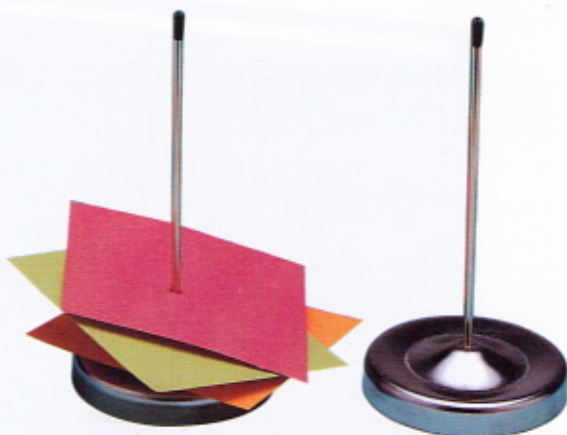

### Molla in acciaio cromato LEBEZ 800

Scatola da 12 clips.

Cod.	Art.	F.to
26085	800	100 mm
28011	811	150 mm

### Spillone infilzcarte LEBEZ

In metallo con cappuccio protettivo

Cod.	Art.
25919	93

### Molla in acciaio cromato LEBEZ 710

Cod.	Art.	F.to	Scatola
37202	710/0	75 mm	36 pezzi
37201	710/1	63 mm	36 pezzi
37200	710/2	50 mm	36 pezzi
37199	710/3	38 mm	72 pezzi
37198	710/4	31 mm	72 pezzi
37188	710/5	22 mm	144 pezzi