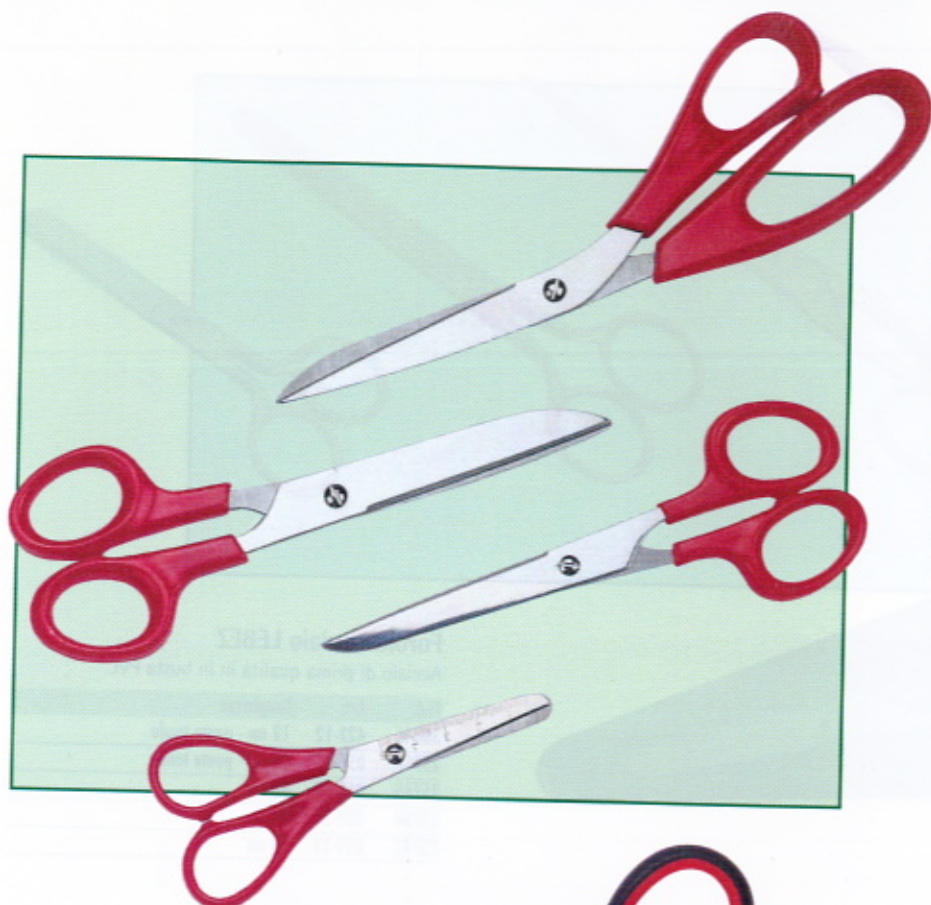

Forbici acciaio LEBEZ

Acciaio di prima qualità in in busta PVC.

Cod.	Art.	Lunghezza
38046	422-12	12 cm - punta tonda
25767	056-15	15 cm - punta tonda
25765	059-18	18 cm
25764	059-21	21 cm
25762	059-24	24 cm

Forbici acciaio con impugnatura in ABS LEBEZ

Lama in acciaio spazzolato. In blister.

Cod.	Art.	Lunghezza
25797	4329	17 cm
25800	4331	21,5 cm
25804	4336	21 cm
25806	4334	25 cm

Esselte

Forbici ESSELTE

Modello STANDARD Prodotte in acciaio lucidato. Impugnatura in ABS

Cod.	Art.	Lunghezza
45282	553410	12 cm - scala graduata sulla lama
45283	553420	16,5 cm
45284	553430	18,5cm
45285	553440	22 cm

DAHLE

Forbici DAHLE

Modello Soft Grip Prodotte in acciaio inossidabile. Impugnatura in plastica gommata

Cod.	Art.	Lunghezza
45286	R054405	13 cm
45287	R054406	16 cm
45288	R054408	21 cm
45289	R054410	26 cm

Piano antitaglio

Piano di lavoro antitaglio a doppia superficie. F.to cm.60x45x0,3

Cod.	Art.
47235	CM-60