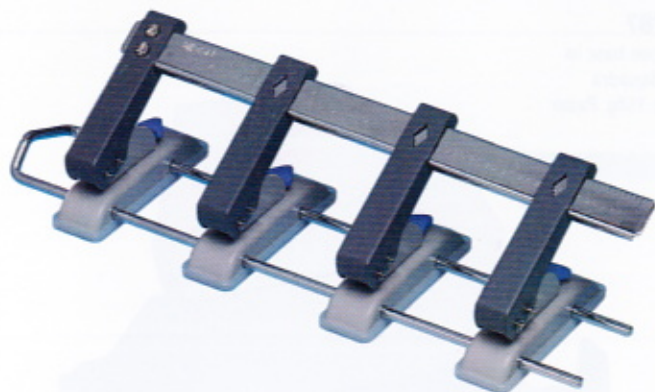

Perforatore 4 fori regolabili LEBEZ 848

Interamente in acciaio.
Capacità di perforazione 16 fogli.

Cod.	Art.
25700	848