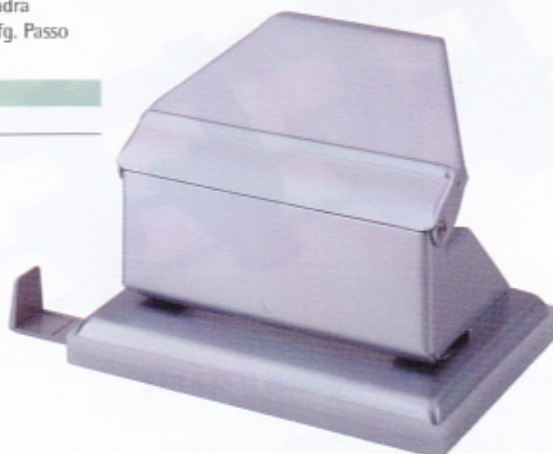

Perforatore 2 fori ZENITH 888

Dotato di guida di riferimento per un rapido e preciso posizionamento dei fogli. Realizzato interamente in metallo con base in gomma antigraffio ed antiscivolo. Capacità di perforazione mm 2 (10 fg). Passo 8 cm.

Cod.	Art.
28241	0607880067