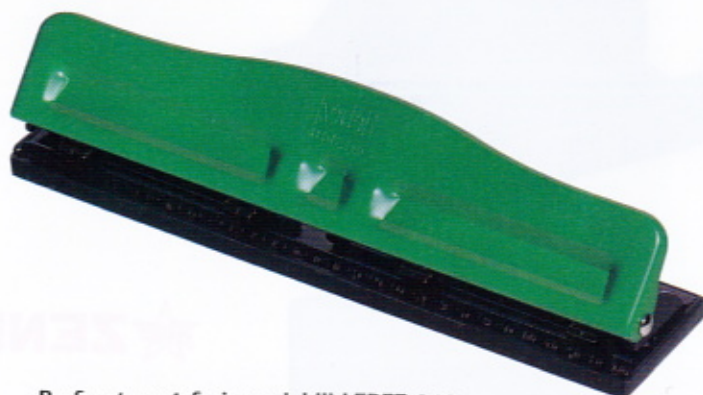

Perforatore con guida regolabile. Capacità di perforazione: 40 fogli.

Cod.	Art.
47067	2090

Perforatore 4 fori regolabili LEBEZ 848

Interamente in acciaio.
Capacità di perforazione 16 fogli.

Cod.	Art.
25700	848