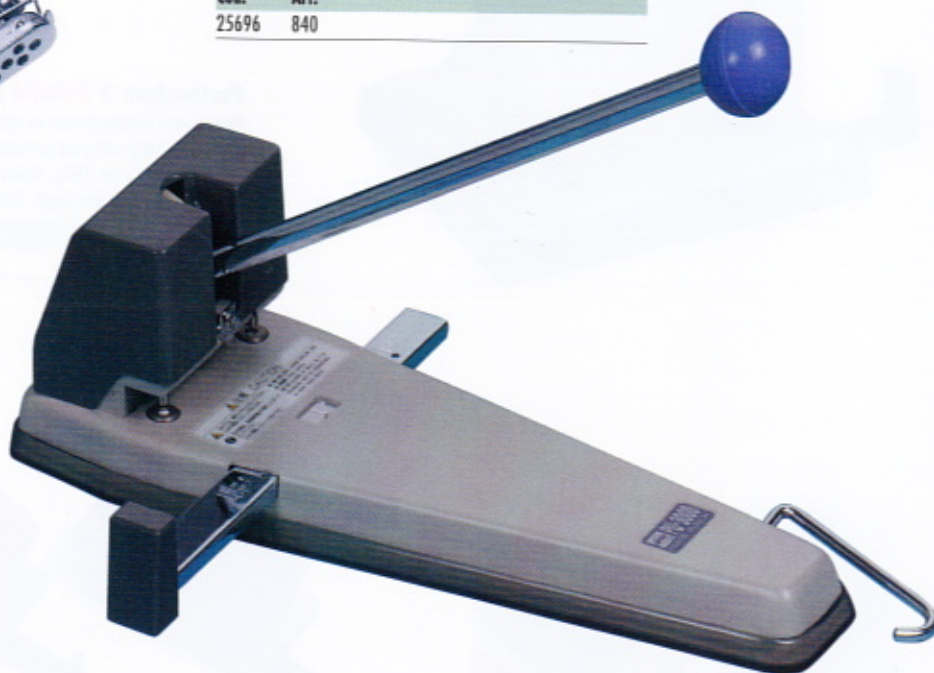

Perforatore 1 foro a stella LEBEZ 5820

Perforatore a pinza in metallo con raccogli-punches. 1 foro a stella.

Cod.	Art.
38045	5820

Perforatore 2 fori OPEN 3000

Perforatore con guida regolabile. Capacità di perforazione: 156 fogli di carta.

Cod.	Art.
25675	3000