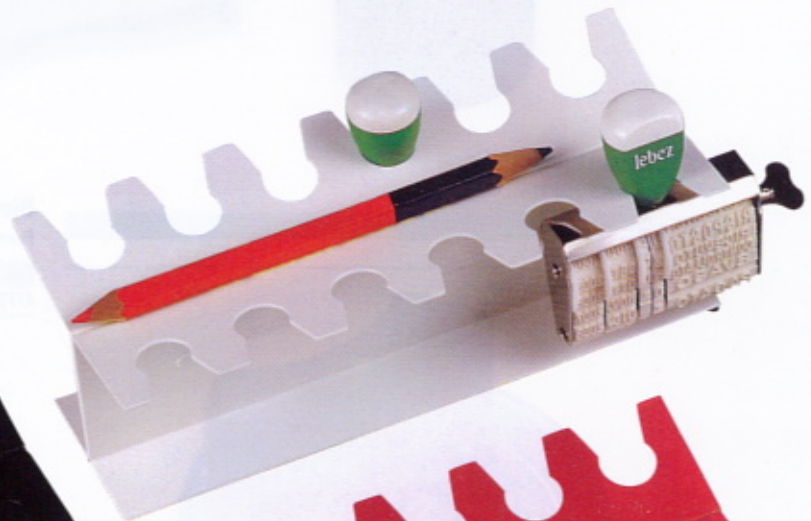

Set MINI-TIPOGRAFIA S-100

Set composto da 405 caratteri, altezza 4 mm.
Completo di 1 pinza, 1 cuscinetto e 7 compositori.

Cod.	Art.
26285	S100

Portatimbri circolari

In metallo verniciato nero.

Cod.	Art.	Descrizione
36090	070N	8 posti
36083	071N	10 posti
26472	072N	18 posti

Portatimbri lineari

In metallo verniciato nero.

Cod.	Art.	Descrizione
26386	073N	6 posti
26389	074N	8 posti
26393	075N	10 posti
26396	076N	12 posti