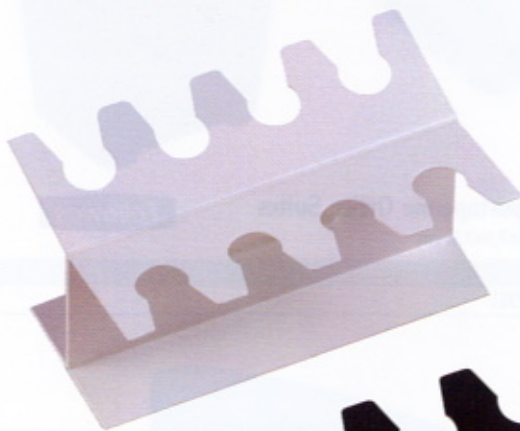

Set MINI-TIPOGRAFIA S-100

Set composto da 405 caratteri, altezza 4 mm.
Completo di 1 pinza, 1 cuscinetto e 7 compositori.

Cod.	Art.
26285	S100

Portatimbri circolari

In metallo verniciato nero.

Cod.	Art.	Descrizione
36090	070N	8 posti
36083	071N	10 posti
26472	072N	18 posti

Portatimbri lineari

In metallo verniciato nero.

Cod.	Art.	Descrizione
26386	073N	6 posti
26389	074N	8 posti
26393	075N	10 posti
26396	076N	12 posti