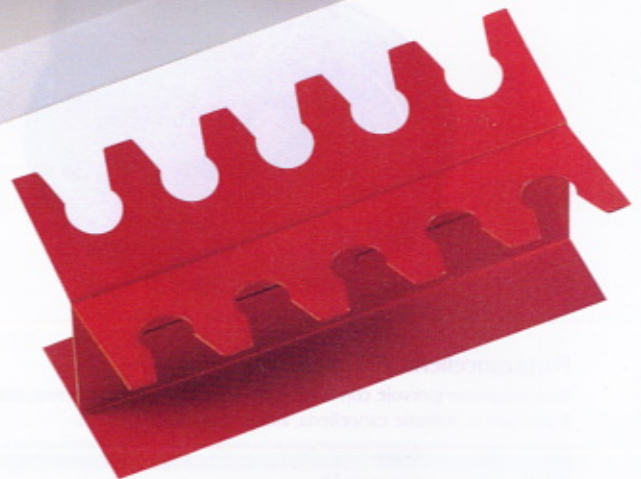

Set MINI-TIPOGRAFIA S-100

Set composto da 405 caratteri, altezza 4 mm.
Completo di 1 pinza, 1 cuscinetto e 7 compositori.

Cod.	Art.
26285	S100

Portatimbri circolari

In metallo verniciato nero.

Cod.	Art.	Descrizione
36090	070N	8 posti
36083	071N	10 posti
26472	072N	18 posti

Portatimbri lineari

In metallo verniciato nero.

Cod.	Art.	Descrizione
26386	073N	6 posti
26389	074N	8 posti
26393	075N	10 posti
26396	076N	12 posti