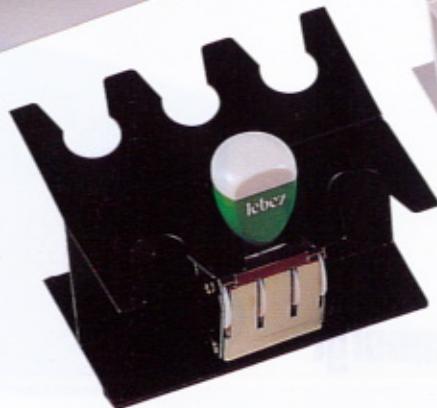

Set MINI-TIPOGRAFIA S-100

Set composto da 405 caratteri, altezza 4 mm.
Completo di 1 pinza, 1 cuscinetto e 7 compositori.

Cod.	Art.
26285	S100

Portatimbri circolari

In metallo verniciato nero.

Cod.	Art.	Descrizione
36090	070N	8 posti
36083	071N	10 posti
26472	072N	18 posti

Portatimbri lineari

In metallo verniciato nero.

Cod.	Art.	Descrizione
26386	073N	6 posti
26389	074N	8 posti
26393	075N	10 posti
26396	076N	12 posti