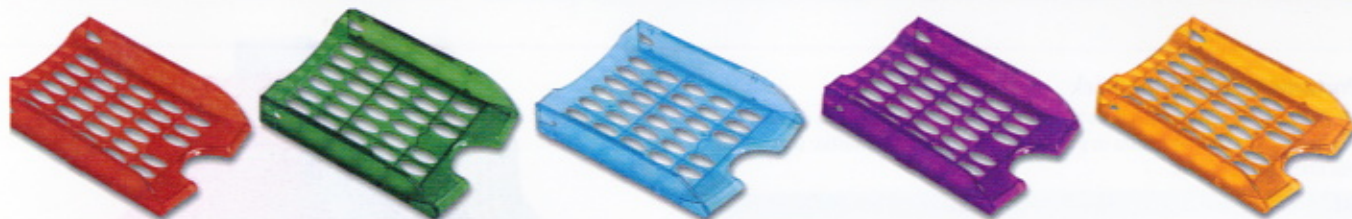

Cod.	Art.	Colore
47776	NV5	blu trasparente

ARDA

Vaschetta portacorrispondenza TRASPARENT

Vaschette sovrapponibili verticalmente o a scalare. Struttura in polistirolo antiurto, atossico. Dimensioni: 26x34x6 cm. Conf. 10pz.

Cod.	Art.	Colore
35314	TR25310	trasparente
35315	TR25310	azzurro trasp.
35316	TR25310	verde trasp.
47800	TR25310	viola trasp.

ARDA

Portariviste trasparente BUTTERFLY

Grazie alla profondità maggiorata rispetto allo standard può contenere anche formati extra. Materiale antiurto molto resistente. Portaetichette su entrambi i lati. Dimensioni: 27x29,5x7,5 cm. Conf. 10pz.

Cod.	Art.	Colore
39075	TR4118	trasparente
47801	TR4118	blu trasp.
47802	TR4118	verde trasp.
47803	TR4118	viola trasp.

leonardi

Vaschetta portacorrispondenza MODULA

Vaschetta sovrapponibile mediante guide ad incastro sia a scalare che in orizzontale.