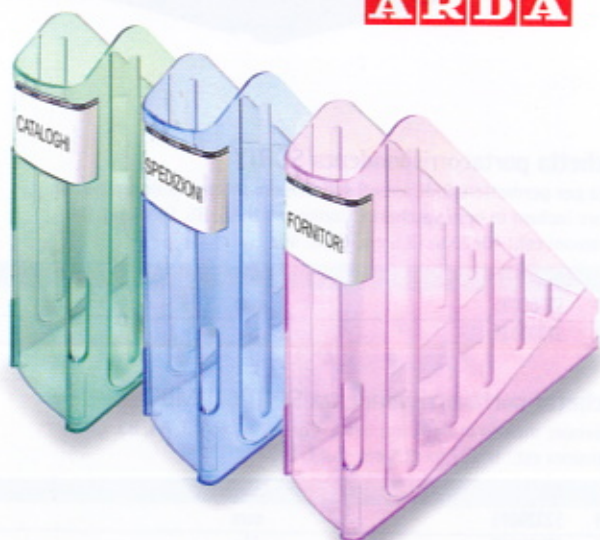

Tecnostyl

VSC2-VASCETTO

Set due vaschette con impugnatura. Struttura in robusto ABS. Modulare e impilabile. Dimensioni: 26x33x15 cm

Cod.	Art.	Colore
40407	VSC2	grigio-blu

Tecnostyl

Tecnostyl

Portacorrispondenza VST3 Smart Try

Nuovo set articolato di tre vaschette a doppio uso:

- Aperto un elegante portacorrispondenza da tavolo a due posizioni.
- Chiuso un pratico sistema di archiviazione e trasporto documenti.

Dimensioni: 26x33cm

Cod.	Art.	Colore
40406	VST3	nero
40405	VST3	blu

Portacorrispondenza NV5 Multitry

Nuova vaschetta a 5 scomparti. Utilizzabile in verticale come supporto per presentare depliant, brochures e cataloghi oppure in orizzontale come classica vaschetta portacorrispondenza.

Cod.	Art.	Colore
47776	NV5	blu trasparente

ARDA

Vaschetta portacorrispondenza TRASPARENT

Vaschette sovrapponibili verticalmente o a scalare. Struttura in polistirolo antiurto, atossico. Dimensioni: 26x34x6 cm. Conf. 10pz.

Cod.	Art.	Colore
35314	TR25310	trasparente
35315	TR25310	azzurro trasp.
35316	TR25310	verde trasp.
47800	TR25310	viola trasp.

ARDA

Portariviste trasparente BUTTERFLY

Grazie alla profondità maggiorata rispetto allo standard può contenere anche formati extra. Materiale antiurto molto resistente. Portaetichette su entrambi i lati. Dimensioni: 27x29,5x7,5 cm. Conf. 10pz.

Cod.	Art.	Colore
39075	TR4118	trasparente
47801	TR4118	blu trasp.
47802	TR4118	verde trasp.
47803	TR4118	viola trasp.