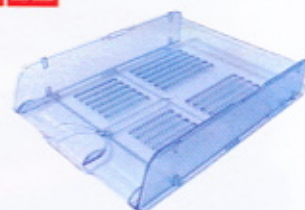

Dimensioni: 26x33cm

Cod.	Art.	Colore
40406	VST3	nero
40405	VST3	blu

Portacorrispondenza NV5 Multitry

Nuova vaschetta a 5 scomparti. Utilizzabile in verticale come supporto per presentare depliant, brochures e cataloghi oppure in orizzontale come classica vaschetta portacorrispondenza.

Cod.	Art.	Colore
47776	NV5	blu trasparente

ARDA

Vaschetta portacorrispondenza TRASPARENT

Vaschette sovrapponibili verticalmente o a scalare. Struttura in polistirolo antiurto, atossico. Dimensioni: 26x34x6 cm. Conf. 10pz.