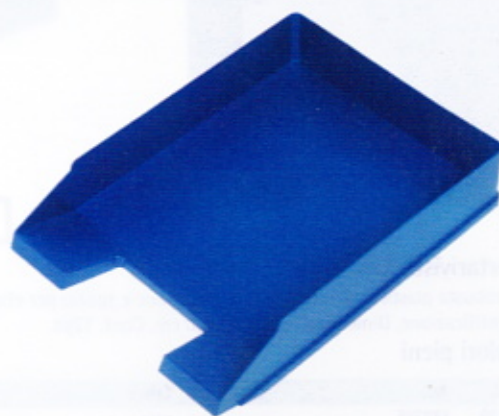

Esselte

Portariviste COLLECTA

Struttura in polistirene antiurto. Dimensioni: 23,5x32X7cm. Conf. 10pz.

Cod.	Art.	Colore
45371	246500	rosso
45372	246510	nero
45373	246590	bianco

helit

Portariviste HELIT Economy