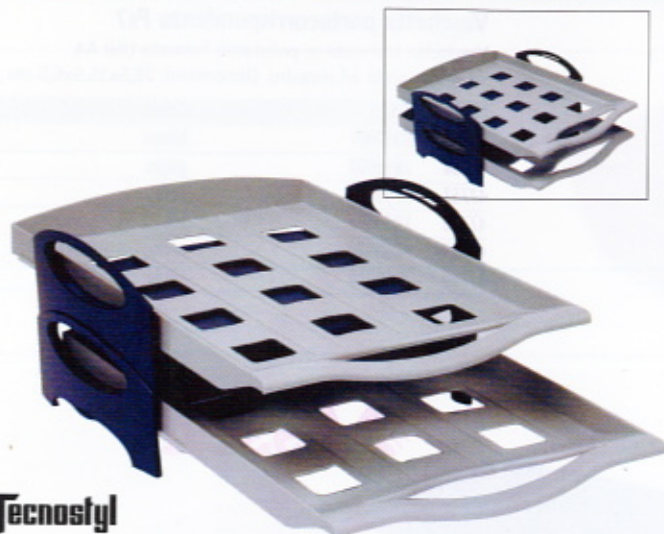

Esselte

Vaschetta portacorrispondenza TRANSIT

Vaschette in polistirene ad alta resistenza, sovrapponibili con e senza distanziatori. Dimensioni: 33x24,6x6 cm. Conf. 10pz

Cod.	Art.	Colore
36351	156520	blu
36353	156560	rosso
36354	156570	nero
36355	156670	bianco
36356	156750	grigio
37495	156580	Distanziatori (conf.4)

Vaschetta portacorrispondenza SORTY

Ideata per permettere 3 differenti suddivisioni interne dello spazio. Un divisore incluso in ogni vaschetta. Contiene f.ti A5, B5, DIN lang, B4. Dimensioni est.: 40x29,5x12,5 cm. Conf. 4pz

Cod.	Art.	Colore
36357	52300095	nero
36358	52300035	blu

Vaschetta portacorrispondenza SORTY JUMBO

Un divisore incluso in ogni vaschetta. Contiene f.to A3, A4, B3, C4. Dimensioni est.: 50x37,8x12,5 cm. Conf. 6pz

Cod.	Art.	Colore
36359	52320095	nero
36360	52320035	blu

Tecnostyl

VSC2-VASCETTO

Set due vaschette con impugnatura. Struttura in robusto ABS. Modulare e impilabile. Dimensioni: 26x33x15 cm

Cod.	Art.	Colore
40407	VSC2	grigio-blu