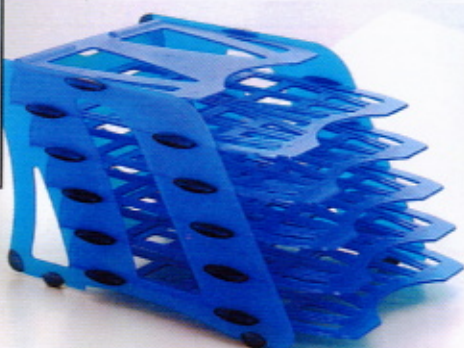

Cod.	Art.	Colore
36359	52320095	nero
36360	52320035	blu

Tecnostyl

VSC2-VASCETTO

Set due vaschette con impugnatura. Struttura in robusto ABS. Modulare e impilabile. Dimensioni: 26x33x15 cm

Cod.	Art.	Colore
40407	VSC2	grigio-blu

Tecnostyl

Tecnostyl

Portacorrispondenza VST3 Smart Try

Nuovo set articolato di tre vaschette a doppio uso:

- Aperto un elegante portacorrispondenza da tavolo a due posizioni.
- Chiuso un pratico sistema di archiviazione e trasporto documenti.