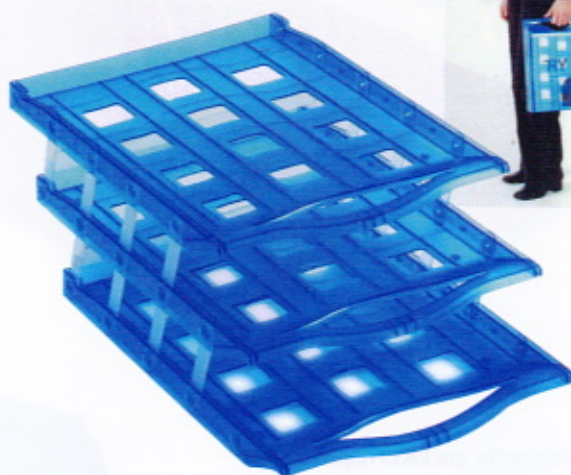

Esselte

Vaschetta portacorrispondenza TRANSIT

Vaschette in polistirene ad alta resistenza, sovrapponibili con e senza distanziatori. Dimensioni: 33x24,6x6 cm. Conf. 10pz

Cod.	Art.	Colore
36351	156520	blu
36353	156560	rosso
36354	156570	nero
36355	156670	bianco
36356	156750	grigio
37495	156580	Distanziatori (conf.4)

Cod.	Art.	Colore
36359	52320095	nero
36360	52320035	blu

Tecnostyl

VSC2-VASCETTO

Set due vaschette con impugnatura. Struttura in robusto ABS. Modulare e impilabile. Dimensioni: 26x33x15 cm

Cod.	Art.	Colore
40407	VSC2	grigio-blu

Tecnostyl

Tecnostyl

Portacorrispondenza VST3 Smart Try

Nuovo set articolato di tre vaschette a doppio uso:

- Aperto un elegante portacorrispondenza da tavolo a due posizioni.
- Chiuso un pratico sistema di archiviazione e trasporto documenti.

Dimensioni: 26x33cm

Cod.	Art.	Colore
40406	VST3	nero
40405	VST3	blu

Portacorrispondenza NV5 Multitry

Nuova vaschetta a 5 scomparti. Utilizzabile in verticale come supporto per presentare depliant, brochures e cataloghi oppure in orizzontale come classica vaschetta portacorrispondenza.