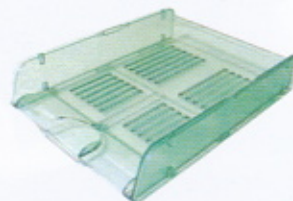

Tecnostyl

VSC2-VASCETTO

Set due vaschette con impugnatura. Struttura in robusto ABS. Modulare e impilabile. Dimensioni: 26x33x15 cm

Cod.	Art.	Colore
40407	VSC2	grigio-blu

Tecnostyl

Tecnostyl

Portacorrispondenza VST3 Smart Try

Nuovo set articolato di tre vaschette a doppio uso:

- Aperto un elegante portacorrispondenza da tavolo a due posizioni.
- Chiuso un pratico sistema di archiviazione e trasporto documenti.

Dimensioni: 26x33cm

Cod.	Art.	Colore
40406	VST3	nero
40405	VST3	blu

Portacorrispondenza NV5 Multitry

Nuova vaschetta a 5 scomparti. Utilizzabile in verticale come supporto per presentare depliant, brochures e cataloghi oppure in orizzontale come classica vaschetta portacorrispondenza.

Cod.	Art.	Colore
47776	NV5	blu trasparente

ARDA

Vaschetta portacorrispondenza TRASPARENT

Vaschette sovrapponibili verticalmente o a scalare. Struttura in polistirolo antiurto, atossico. Dimensioni: 26x34x6 cm. Conf. 10pz.

Cod.	Art.	Colore
35314	TR25310	trasparente
35315	TR25310	azzurro trasp.
35316	TR25310	verde trasp.
47800	TR25310	viola trasp.

ARDA

Portariviste trasparente BUTTERFLY

Grazie alla profondità maggiorata rispetto allo standard può contenere anche formati extra. Materiale antiurto molto resistente. Portaetichette su entrambi i lati. Dimensioni: 27x29,5x7,5 cm. Conf. 10pz.

Cod.	Art.	Colore
39075	TR4118	trasparente
47801	TR4118	blu trasp.
47802	TR4118	verde trasp.
47803	TR4118	viola trasp.