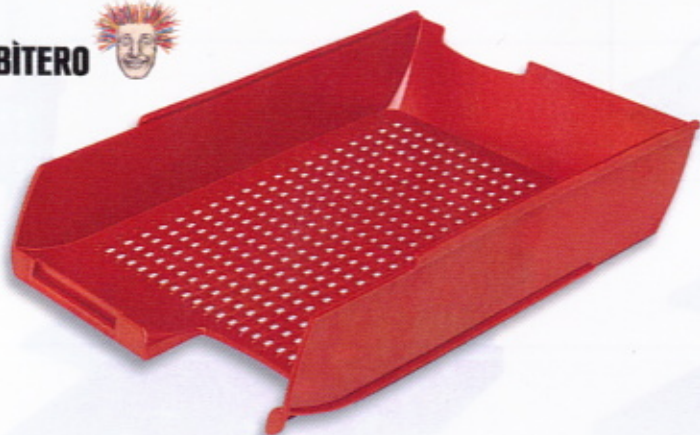

PRESBITERO

Vaschetta portacorrispondenza Ps7

Vaschetta traforata in polistirolo formato UNI A4, sovrapponibile ad incastro. Dimensioni: 25,5x35,5x6,5 cm.

Cod.	Art.	Colore
47755	X850001	bianco
47756	X850002	grigio
47757	X850003	nero
47758	X850005	blu
47759	X850006	rosso
47760	X850010	verde

Vaschetta portacorrispondenza TRANSIT JUMBO

Vaschette in polistirene ad alta resistenza sovrapponibili con e senza distanziatori. Dimensioni: 33x24,5x10 cm. Conf. 6pz

Cod.	Art.	Colore
36347	156180	rosso
36348	156190	nero
36349	156590	blu

Esselte

Vaschetta portacorrispondenza TRANSIT

Vaschette in polistirene ad alta resistenza, sovrapponibili con e senza distanziatori. Dimensioni: 33x24,6x6 cm. Conf. 10pz

Cod.	Art.	Colore
36351	156520	blu
36353	156560	rosso
36354	156570	nero
36355	156670	bianco
36356	156750	grigio
37495	156580	Distanziatori (conf.4)

Vaschetta portacorrispondenza SORTY

Ideata per permettere 3 differenti suddivisioni interne dello spazio. Un divisore incluso in ogni vaschetta. Contiene f.ti A5, B5, DIN lang, B4. Dimensioni est.: 40x29,5x12,5 cm. Conf. 4pz