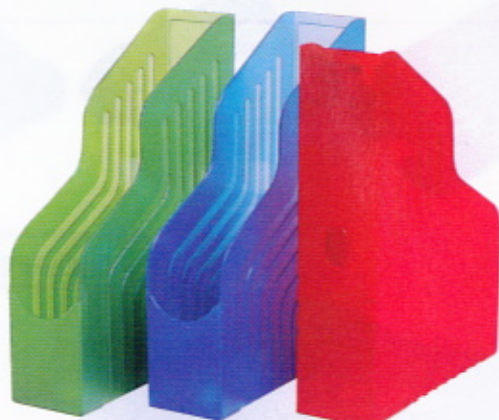

Vaschetta portacorrispondenza HELIT Economy

Vaschetta sovrapponibile e compatibile con altri modelli sul mercato. Impugnatura integrata sul frontale. Dimensioni: 25,5x34,7x6,7 cm. Conf. 5pz.

Conf.	Art.	Colore
47810	H23616.95	nero
47811	H23616.34	blu
47812	H23616.82	grigio
47813	H23616.25	rosso

Cod.	Art.	Colore
30608	00045010	nero
30607	00045004	blu
30609	00045011	rosso
30606	00045003	bianco
47818	000450A4	blu traslucante
47819	000450B1	rosso traslucante

Portariviste Magazine Rack Jumbo

Ideale per contenere fascicoli, cataloghi ma anche come archivio di transito per documenti vari. Struttura in polistirene antiurto e antigraffio. Offre un terzo di capacità in più. Dimensioni: 25x32x10 cm. Conf. 6pz.