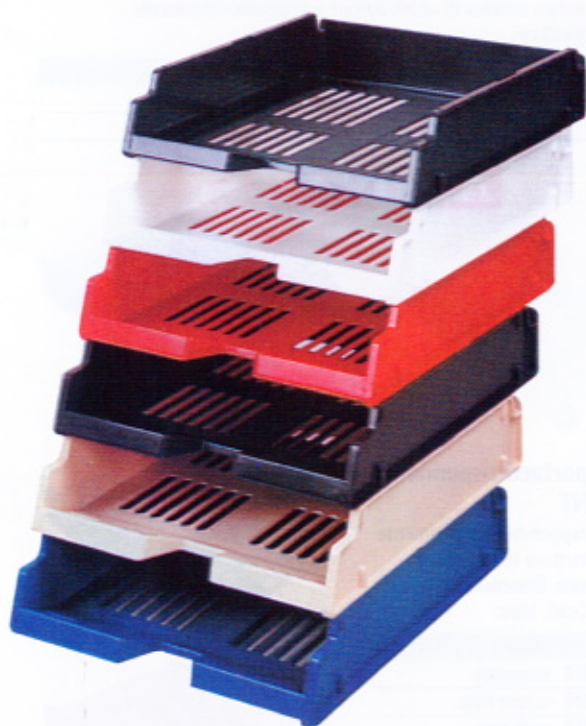

PRESBITERO

Vaschetta portacorrispondenza Ps7

Vaschetta traforata in polistirolo formato UNI A4, sovrapponibile ad incastro. Dimensioni: 25,5x35,5x6,5 cm.

Cod.	Art.	Colore
47755	X850001	bianco
47756	X850002	grigio
47757	X850003	nero
47758	X850005	blu
47759	X850006	rosso
47760	X850010	verde

Vaschetta portacorrispondenza TRANSIT JUMBO

Vaschette in polistirene ad alta resistenza sovrapponibili con e senza distanziatori. Dimensioni: 33x24,5x10 cm. Conf. 6pz

Cod.	Art.	Colore
36347	156180	rosso
36348	156190	nero
36349	156590	blu

Esselte

Vaschetta portacorrispondenza TRANSIT

Vaschette in polistirene ad alta resistenza, sovrapponibili con e senza distanziatori. Dimensioni: 33x24,6x6 cm. Conf. 10pz

Cod.	Art.	Colore
36351	156520	blu
36353	156560	rosso
36354	156570	nero
36355	156670	bianco
36356	156750	grigio
37495	156580	Distanziatori (conf.4)

Vaschetta portacorrispondenza SORTY

Ideata per permettere 3 differenti suddivisioni interne dello spazio. Un divisore incluso in ogni vaschetta. Contiene f.ti A5, B5, DIN lang, B4. Dimensioni est.: 40x29,5x12,5 cm. Conf. 4pz