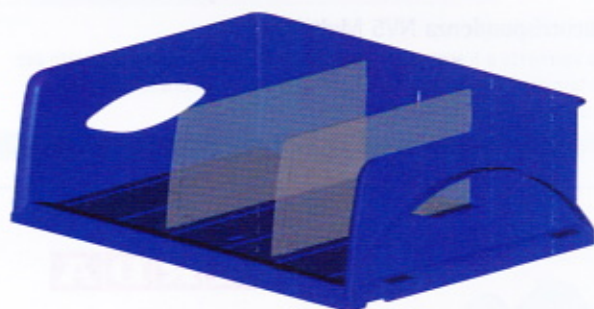

PRESBITERO

Vaschetta portacorrispondenza Ps7

Vaschetta traforata in polistirolo formato UNI A4, sovrapponibile ad incastro. Dimensioni: 25,5x35,5x6,5 cm.

Cod.	Art.	Colore
47755	X850001	bianco
47756	X850002	grigio
47757	X850003	nero
47758	X850005	blu
47759	X850006	rosso
47760	X850010	verde

Vaschetta portacorrispondenza TRANSIT JUMBO

Vaschette in polistirene ad alta resistenza sovrapponibili con e senza distanziatori. Dimensioni: 33x24,5x10 cm. Conf. 6pz

Cod.	Art.	Colore
36347	156180	rosso
36348	156190	nero
36349	156590	blu

Esselte

Vaschetta portacorrispondenza TRANSIT

Vaschette in polistirene ad alta resistenza, sovrapponibili con e senza distanziatori. Dimensioni: 33x24,6x6 cm. Conf. 10pz

Cod.	Art.	Colore
36351	156520	blu
36353	156560	rosso
36354	156570	nero
36355	156670	bianco
36356	156750	grigio
37495	156580	Distanziatori (conf.4)

Vaschetta portacorrispondenza SORTY

Ideata per permettere 3 differenti suddivisioni interne dello spazio. Un divisore incluso in ogni vaschetta. Contiene f.ti A5, B5, DIN lang, B4. Dimensioni est.: 40x29,5x12,5 cm. Conf. 4pz