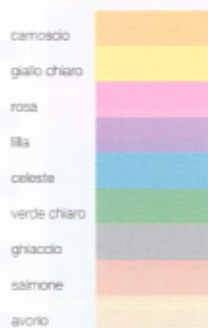

## RISMALUCE 140gr

Risma da 200fg assortita in 6 colori vivaci

Cod.	Art.	F.to/Colori
32733	A65X214	A4 giallo sole, giallo oro, scarlatto, verde, ciclamino, azzurro
32734	A65X213	A3 giallo sole, giallo oro, scarlatto, verde, ciclamino, azzurro

## RISMALUCE 200gr

Risma da 125fg assortita in 8 colori vivaci

Cod.	Art.	F.to/Colori
32767	A67X114	A4 giallo sole, giallo oro, scarlatto, verde, arancio, ciclamino, azzurro, pistacchio
32768	A67X113	A3 giallo sole, giallo oro, scarlatto, verde, arancio, ciclamino, azzurro, pistacchio

## RISMACQUA 140gr

Risma da 200fg assortita in 5 colori tenui

Cod.	Art.	F.to	Colori
32749	A65X224	A4	rosa, giallo, celeste, verde, lilla
32750	A65X223	A3	rosa, giallo, celeste, verde, lilla

## RISMACQUA 200gr

Risma da 125fg assortita in 5 colori tenui

Cod.	Art.	F.to	Colori
32789	A67X124	A4	rosa, giallo, celeste, verde, lilla
32790	A67X123	A3	rosa, giallo, celeste, verde, lilla

NB: i colori sono indicativi.