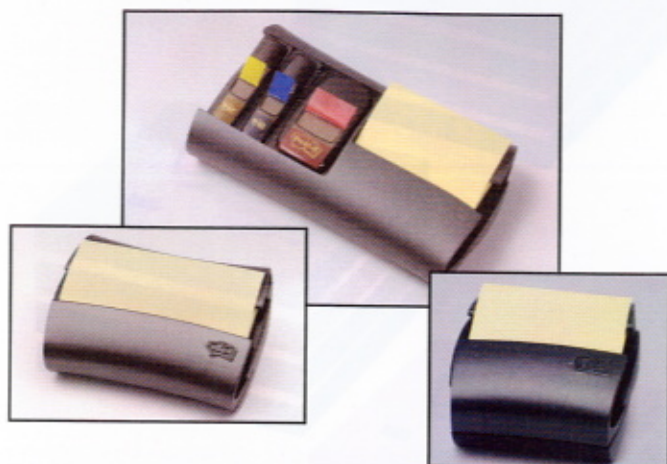

POST-IT® Z-NOTES

I POST-IT® Z-NOTES SI BASANO SU UN INNOVATIVO ED ORIGINALE SISTEMA DI INCOLLATURA A FISARMONICA CON IL QUALE BASTA STACCARE UN FOGLIETTO PER FARNE USCIRE SUBITO UN ALTRO DAL DISPENSER

POST-IT® Z-NOTES DISPENSER

Dispenser Linea PRO

Dispenser appesantito da tavolo nero opaco, funzionale ed elegante.

Cod.	Art.	Descrizione
40442	PRO 330	Dispenser PRO 330 + 1 blocchetto R330 giallo 76x76mm
40443	PRO 350	Dispenser PRO 350 + 1 blocchetto R350 giallo 76x127mm
40444	PRO 100	Dispenser PRO 100 + 1 blocchetto R330 giallo 76x76mm + 1 Post-it® Index medio + 2 Post-it® Index Small