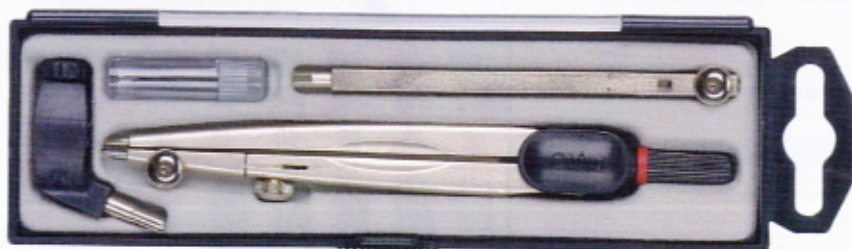

Compasso medio con allunga

Lunghezza mm 130, un'asta snodata; per cerchi fino a Ø 480mm. Con astuccio mine ed innesto universale.

Cod.	Art.
47617	50676540