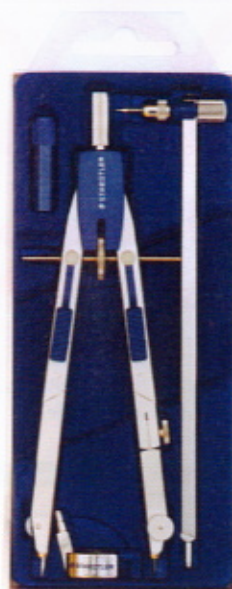

### Compasso 554

Compasso di precisione con prolunga telescopica. Guida a cremagliera. Due aste articolate. Innesto portamine intercambiabile con perno Ø 4 mm. Astuccio con punta e due mine di ricambio. Ø max. ca. 360 mm, con prolunga telescopica ca. 470 mm

### Compasso FRIZION 557 02SK-I

Compasso di precisione con struttura in metallo nichelato opaco. Regolazione e fissaggio del raggio tramite i due tasti a frizione posti sulle aste. Regolazione micrometrica con vite centrale. Aste articolate, diametro massimo del cerchio 320 mm ca., estensibile fino a 580 mm con la prolunga. Innesto universale e portaricambi, in astuccio rigido con coperchio trasparente.

### Compasso 554 05

Compasso di precisione con prolunga telescopica. Guida a cremagliera. Due aste articolate. Innesto portamine intercambiabile con perno Ø 4 mm. Astuccio con balastrino, punta e due mine di ricambio.

Cod. Art.  
47618 S0676570

**Set compasso grande**

Lunghezza mm 167, aste snodate; regolazione rapida e micrometrica con leve in metallo. Allunga per cerchi fino a Ø 570mm.  
Con astuccio ricambi e innesto compassi.