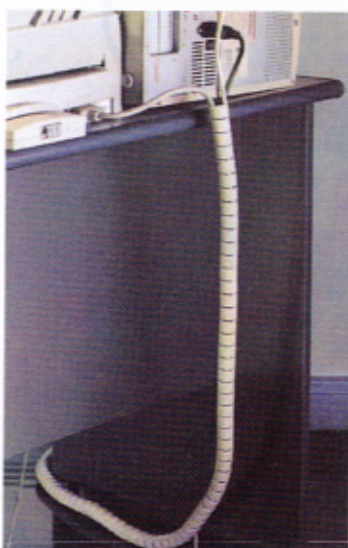

Copricavo con applicatore

Per risolvere gli inestetismi dei cavi dietro le scrivanie! Lunghezza cm 150. Diametro 3 cm.

Cod.	Art.
38288	CC15

Tecnostyl