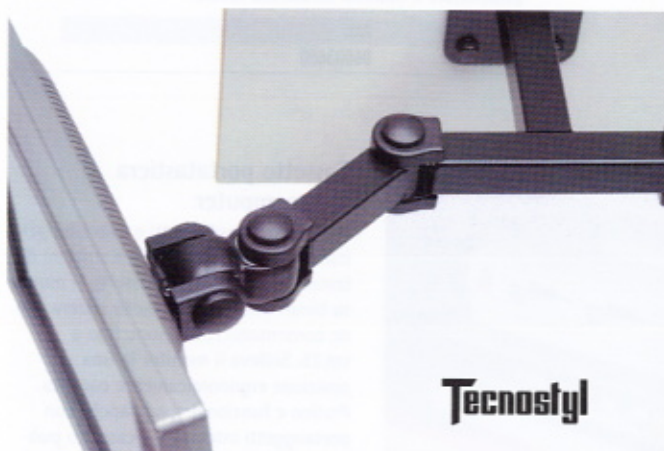

Kensington

**Braccio portamonitor LCD/TFT**

Porta monitor LCD/TFT **fino a 12 kg!!!**. Regola la posizione del monitor in qualsiasi direzione. Attacco standard VESA. Morsetto fino a 10cm. 3 livelli di altezza. 360° di rotazione. Inclinazione 90°.

Cod.	Art.
48234	60107

Kensington

**Supporto TFT MONITOR STAND**

Supporto per monitor ultra piatti LCD e TFT. Ripiani laterali per l'alloggiamento di accessori informatici. Si regola su 2 altezze. E' dotato di canaline passacavi.

Cod.	Art.
48235	60039

Tecnostyl

**Doppio braccio portamonitor LCD PMC179**

Doppio braccio portamonitor LCD per fissaggio a muro. Si fissa tramite i tasselli in dotazione. Portata 8 kg. per ogni braccio. E' dotato di 3 snodi per ogni monitor che consentono movimenti di rotazione, inclinazione e traslazione. Attacco al monitor attraverso connettore VESA.

Cod.	Art.
46390	PMC179

Tecnostyl

**Braccio portamonitor LCD PMC180**

Porta monitor LCD con un braccio estensibile fino a 8kg. Morsetto per applicazione al tavolo fino a 5cm di spessore. Stabile e sicuro, completamente snodato grazie a molle compensate, consente la massima regolazione del monitor. Attacco al monitor attraverso connettore VESA.