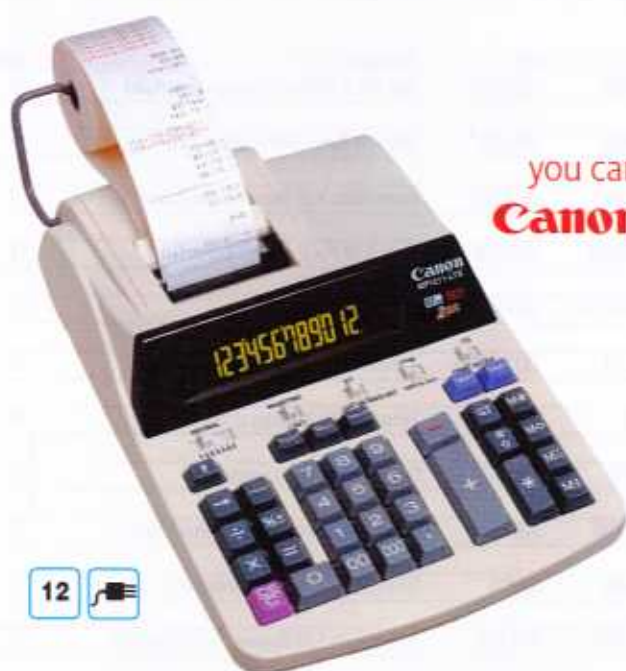

you can
Canon

12

Calcolatrice professionale scrivente CANON MP-1211LTS

Display a cristalli liquidi bicolore verde-rosso a 12 cifre. Funzione Tax&Business, selettore decimali, carta 57mm, tasto singolo-doppio-triplo zero, stampa a nastro inchiostro bicolore viola/rosso (EP102), velocità di stampa 4, 1 linee/sec. Alimentazione elettrica.

Cod.
CANCAMP1211LTS

Art.
8925A001