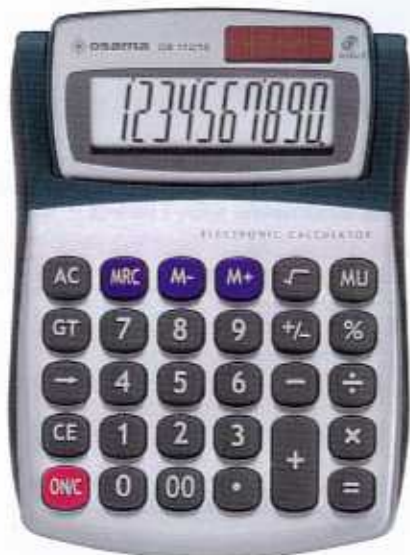

Ampio display a 10 cifre. Funzioni: percentuale, memoria a 3 tasti. Cambio Euro già fissato.

F.to mm 111x65x23

Cod.	Art.
40239	OS 01/10

osama

Calcolatrice tascabile OS 110/10

Ampio display a 10 cifre. Funzioni: radice quadrata, percentuale, memoria a 3 tasti. Profilo in gomma antiurto.

Doppia alimentazione solare e a batterie.

F.to mm 153x160x44

Cod. Art.
40240 OS 02/12

Calcolatrice da tavolo OS 760/10

Ampio display a 10 cifre. 3 tasti memoria.

Doppia alimentazione solare e a batterie.

F.to mm 125x95x30

Cod. Art.
40243 OS 760/10

Calcolatrice da tavolo OS 112/10

Ampio display inclinabile a 10 cifre. Funzione di mark up, 3 tasti memoria. Tasto di correzione, radice quadrata e percentuale. Profilo in gomma antiurto. Doppia alimentazione solare e a batterie.