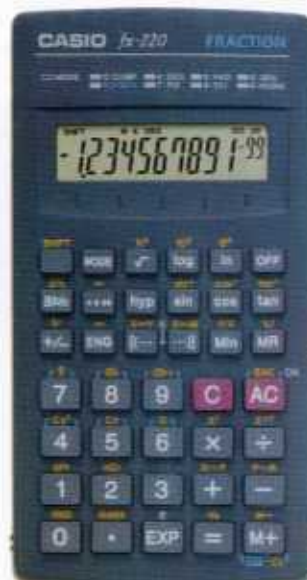

F.to mm 108x175x22

Cod.	Art.
SHAEL337C	EL337C

CALCOLATRICI SCIENTIFICHE

CASIO

Calcolatrice scientifica
FX-570 MS

Display a 2 linee: 10+2 cifre (10 in mantissa 2 in esponente). 401 funzioni. Derivate. Calcoli con matrici, calcoli con vettori. Funzione SOLVE (risoluzione di ogni formula rispetto ad una sua variabile). Calcoli e conversioni in base-n. Memoria formule. 40 costanti specifiche. 40 conversioni di unità di misura.

F.to mm 13x78x155

Cod.	Art.
36399	FX570MS

Calcolatrice scientifica
FX-220

Display 10+2 cifre (10 in mantissa 2 in esponente). 139 funzioni. Calcoli con frazioni; calcoli statistici; permutazioni, combinazioni, calcoli di logaritmi, esponenziali, trigonometrici. Alimentazione a batteria.

F.to mm 10x71x134

Cod.	Art.
47531	FX-220

Calcolatrice programmabile
FX-3650P

Display a 2 linee 10+2 cifre (10 in mantissa 2 in esponente). 297 funzioni. Programmazione. Funzione multi-reply. Calcoli con frazioni, combinazioni e permutazioni. Integrali. Custodia rigida. Doppia alimentazione: solare e a batteria.