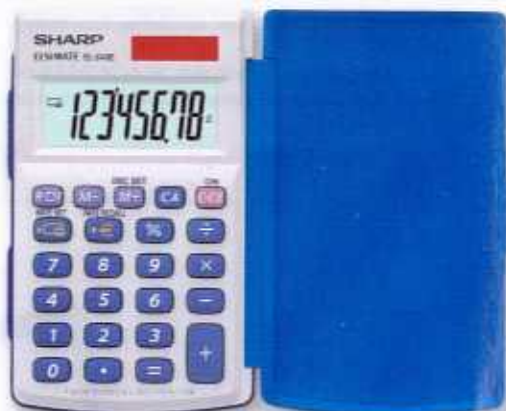

CALCOLATRICI TASCABILI

CASIO

Calcolatrice tascabile HL-815

Ampio display a 8 cifre.
Funzioni: percentuale, radice quadrata memoria.
Alimentazione a batterie.
F.to mm 18x69x118

Cod.	Art.
47520	HL-815

SHARP

Calcolatrice tascabile EL 233SB

Ampio display a 8 cifre.
Funzioni: percentuale, radice quadrata memoria.
Alimentazione a batterie.
F.to mm 60x103x8,3

Cod.	Art.
SHAEL233SB	EL233SB

Calcolatrice tascabile EL 243EB

Ampio display a 8 cifre.
Funzioni: percentuale, memoria, tasto €. Arrotondamento fluttuante a 2 o a 0 decimali.
Doppia alimentazione solare e a batterie. Custodia rigida.

F.to mm 64x105x11

Cod.	Art.
SHAEL243EB	EL243EB

Calcolatrice tascabile EL 379SB

Ampio display a 12 cifre.
Funzioni: percentuale, radice quadrata memoria. Doppia alimentazione.
F.to mm 70x117x8

Cod.	Art.
SHAEL379SB	EL379SB