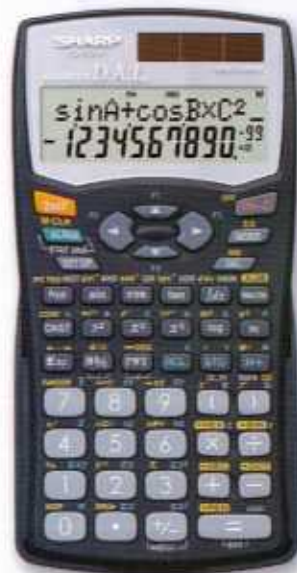

CALCOLATRICI SCIENTIFICHE

CASIO

Calcolatrice scientifica
FX-570 MS

Display a 2 linee: 10+2 cifre (10 in mantissa 2 in esponente). 401 funzioni. Derivate. Calcoli con matrici, calcoli con vettori. Funzione SOLVE (risoluzione di ogni formula rispetto ad una sua variabile). Calcoli e conversioni in base-n. Memoria formule. 40 costanti specifiche. 40 conversioni di unità di misura.

F.to mm 13x78x155

Cod.	Art.
36399	FX570MS

Calcolatrice scientifica
FX-220

Display 10+2 cifre (10 in mantissa 2 in esponente). 139 funzioni. Calcoli con frazioni; calcoli statistici; permutazioni, combinazioni, calcoli di logaritmi, esponenziali, trigonometrici. Alimentazione a batteria.

F.to mm 10x71x134

Cod.	Art.
47531	FX-220

Calcolatrice programmabile
FX-3650P

Display a 2 linee 10+2 cifre (10 in mantissa 2 in esponente). 297 funzioni. Programmazione. Funzione multi-reply. Calcoli con frazioni, combinazioni e permutazioni. Integrali. Custodia rigida. Doppia alimentazione: solare e a batteria.

F.to mm 11,8x80x159

Cod.	Art.
40509	FX-3650P

Calcolatrice scientifica
FX-350 MS

Display a 2 linee 10+2 cifre (10 in mantissa 2 in esponente). 240 funzioni. Funzione multi-reply. Calcoli con frazioni, combinazioni e permutazioni. Statistica. 9 memorie di variabili. Dotata di guscio protettivo sfilabile. Alimentazione a batteria.

F.to mm 12x85x155

Cod.	Art.
37876	FX350MS

SHARP

Calcolatrice scientifica
EL 506WB-BK

Display a 2 linee: superiore 12 caratteri; inferiore 10+2 cifre. 469 Funzioni. Calcoli con matrici. Formula Memory per memorizzare le operazioni più frequenti. Doppia alimentazione: solare e a batteria.

F.to mm 79x154x13,2

Cod.	Art.
SHAEL506WBBK	EL 506WB-BK

Calcolatrice scientifica
EL 501WB-WH