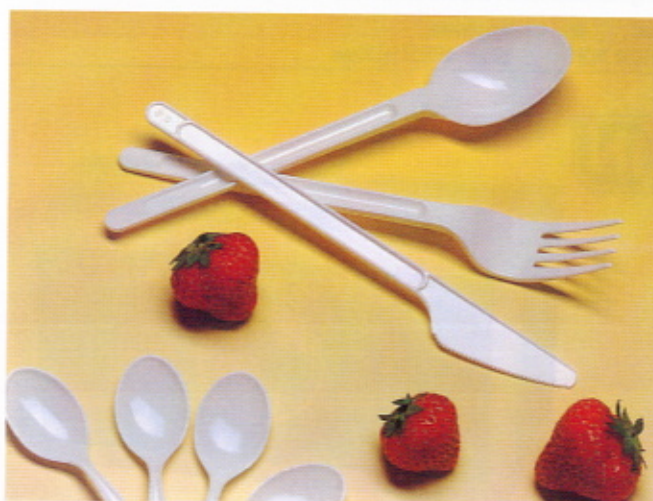

### Bicchieri bianco monouso

Cod.	Art.	Descrizione	Confezione
36596	02063	Bicchiere 80 cc	Conf. da 100 bicchieri
36597	02065	Bicchiere 166 cc	Conf. da 100 bicchieri
36598	02067	Bicchiere 200 cc	Conf. da 100 bicchieri

### Bicchieri crystal monouso

In plastica trasparente cristallo.

Cod.	Art.	Descrizione	Confezione
36599	02814	Bicchiere 200 cc	Conf. da 50 bicchieri
36600	02001	Bicchiere 250 cc	Conf. da 50 bicchieri
36601	02815	Bicchiere 300 cc	Conf. da 50 bicchieri