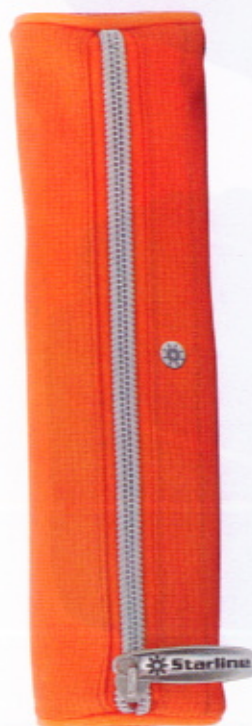

ASTUCCIO

Astuccio cilindrico in Nylon, per custodire penne, gomme e matite

DIMENSIONI:
esterne cm 20x5,5 diametro 5,5

Cod.	Colore
STLPENCASEBL	Nero
STLPENCASEO	Aranzone
STLPENCASEGR	Verde mela
STLPENCASEBR	Marrone