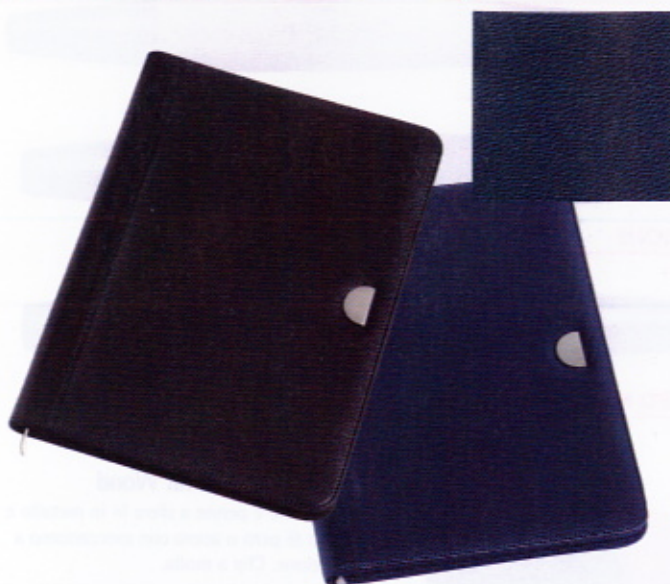

LINEA CITY-TIME

Portablocchi con cerniera linea City Time Niji

Portablocco con cerniera in sintetico morbido a rilievo, vari scomparti interni, completo di blocco. F.to 35x25cm.

Cod.	Art.	Colore
46664	5135N	nero
46665	5135B	blu

City Time 5132

Portablocco con cerniera in sintetico morbido liscio, vari scomparti interni, completo di blocco. F.to 35x25cm

Cod.	Art.	Colore
46666	5132N	nero
46667	5132B	blu
46668	5132G	grigio

City Time 5134

Portablocco con cerniera in sintetico stampato e dorso colorato, vari scomparti interni, completo di blocco. F.to 35x25cm

Cod.	Art.	Colore
44933	5134N	nero
46662	5134V	verde
46663	5134G	grigio

Portablocco in similpelle

Tabella portablocco in similpelle, f.to 24x31cm

Cod.	Art.	Colore
27253	247	nero