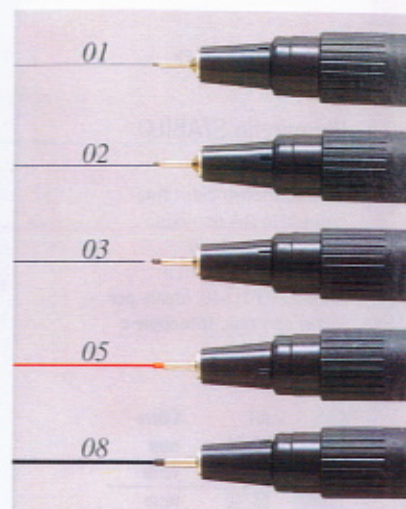

Conf. 12

Cod.	Art.	Colore
29269	001500	nero
29270	001501	blu
29272	001502	rosso

PILOT

Pennarello V FINELINER Fine

Fineliner a punta fine alimentata da inchiostro liquido.

Conf. 12

Cod.	Art.	Colore
29273	000450	nero
29275	000451	blu
29276	000452	rosso
29277	000453	verde

PILOT

Pennarello DRAWING PEN

Punta in poliacetato ideale per la scrittura, la grafica ed il disegno tecnico. Lo speciale inchiostro pigmentato garantisce tratto preciso, netto e intenso, resistente all'acqua e alla luce. Colore nero.