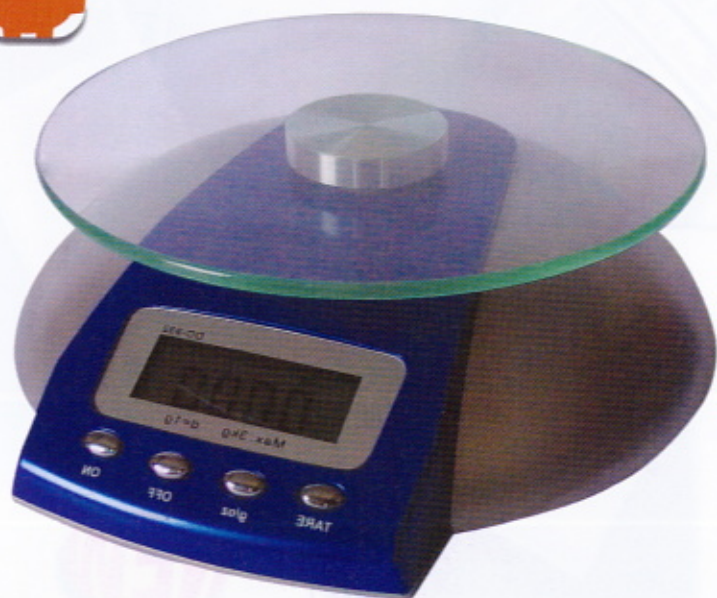

Bilancia elettronica pesalettere DC-332 (fino a 3Kg)

Bilancia elettronica con capacità fino a 3kg. Grande display LCD per una facile lettura.

Funzione tara.

Diametro del piatto 16cm.

Alimentazione: 1pila da 9V (non inclusa).

Cod.	Art.	Scala
46195	DC-332	1gr