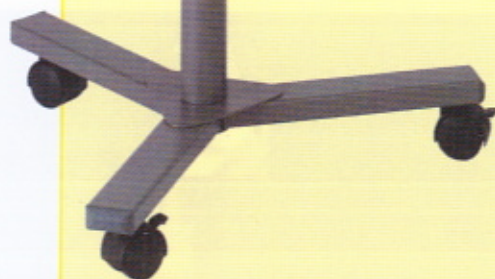

Carrello per proiettori

Dotato di ripiano centrale regolabile in altezza, inclinazione e direzione (ruota su 360°). Altezza regolabile da 81 a 120 cm. Tre ruote orientabili e bloccabili. Ingombro massimo 120x43x56 cm. Dimensioni ripiano 430x380 mm.

Cod.	Art.
37820	01900790

Carrello AV per materiale audiovisivo

Ripiano superiore (90x52cm) adatto per TV fino a 28" con portata max 50kg. Ripiano intermedio con pratico cassetto per accessori regolabile su 3 altezze: 70, 80 e 90 cm. Ripiano alla base per documenti ed accessori. Supporto per l'avvolgimento dei cavi e per la movimentazione del carrello su entrambi i ripiani. Quattro ruote orientabili di cui 2 bloccabili. Ingombro massimo 111x90x56 cm.

Cod.	Art.
37818	01900789