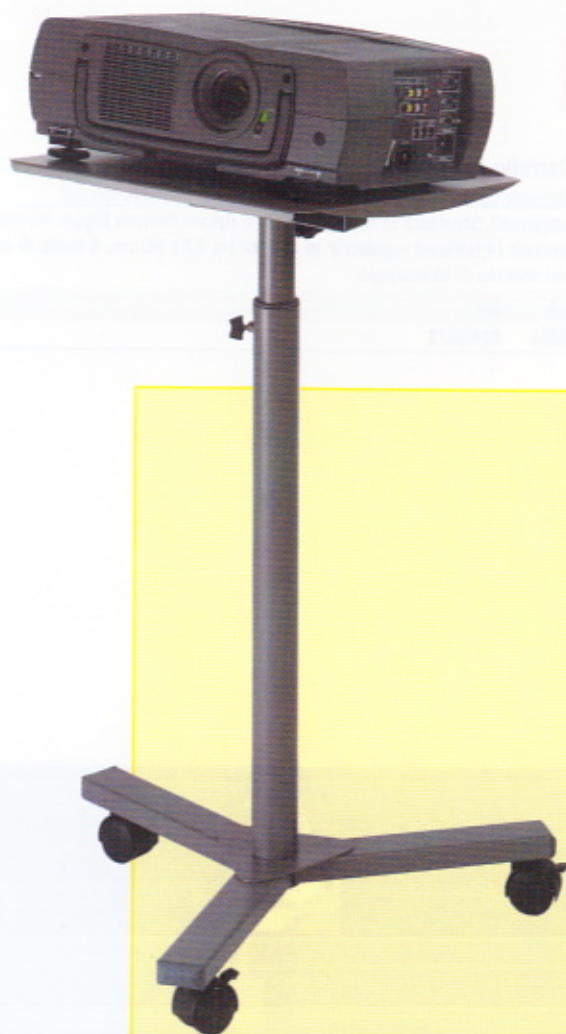

## Carrello EXECUTIVE ripiani in legno

Elegante carrello per lavagne luminose con 2 mensole laterali pieghevoli. Struttura in metallo grigio e ripiani finitura legno. Mensola centrale (49x48cm) regolabile in altezza tra 67 e 90 cm. 4 ruote di cui 2 con sistema di bloccaggio.

## Carrello TA50

Compatto e universale, è adatto per presentazioni con lavagna luminosa o videoproiettore. Portata massima 25kg. Altezza regolabile da 61 a 85 cm. 4 ruote di cui 2 con sistema di bloccaggio. Dimensioni del piano: 41x38 cm. Peso: 7,1 kg.

## Carrello TA250

Comodo da utilizzare in ogni circostanza grazie alle 2 mensole laterali pieghevoli che permettono di riporlo in uno spazio ridotto quando non viene adoperato. Portata massima 25 kg. Altezza regolabile da 71 a 96 cm. Dimensione del ripiano inferiore: 45x45cm. Dimensione mensola laterale: 40x40cm. 4 ruote di cui 2 con sistema di bloccaggio. Peso 16 kg.

### Carrello per proiettori

Dotato di ripiano centrale regolabile in altezza, inclinazione e direzione (ruota su 360°). Altezza regolabile da 81 a 120 cm. Tre ruote orientabili e bloccabili. Ingombro massimo 120x43x56 cm. Dimensioni ripiano 430x380 mm.