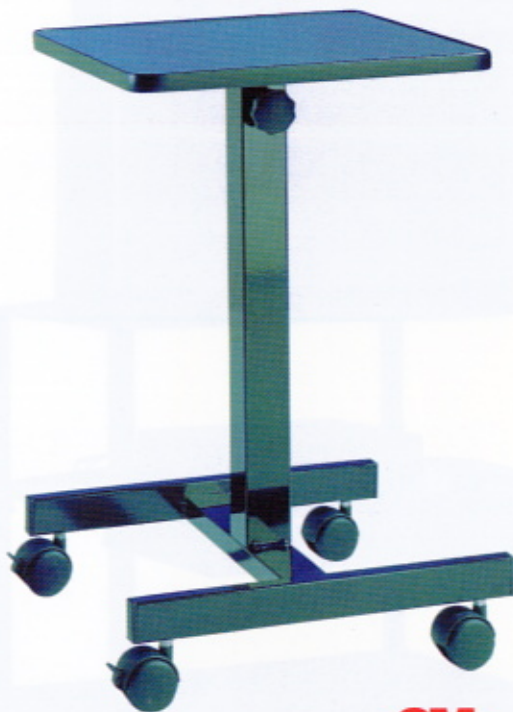

3M

Carrello TA50

Compatto e universale, è adatto per presentazioni con lavagna luminosa o videoproiettore. Portata massima 25kg. Altezza regolabile da 61 a 85 cm. 4 ruote di cui 2 con sistema di bloccaggio. Dimensioni del piano: 41x38 cm. Peso: 7,1 kg.

Cod.	Art.
32573	49645