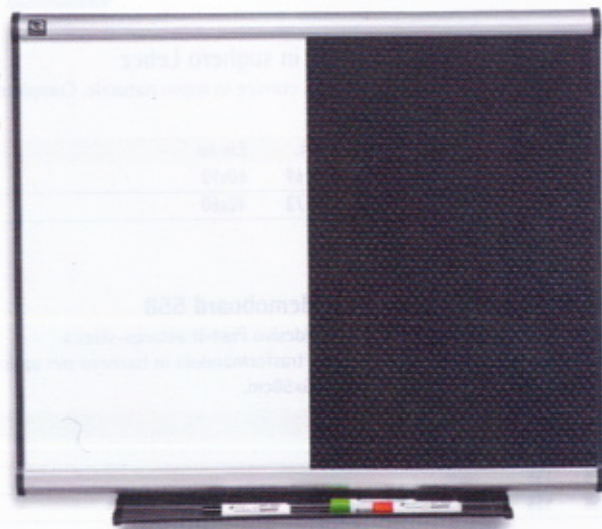

Lavagne PRESTIGE combinata

Bianca magnetica/gomma nera

Cod.	Art.	F.to cm
45522	QBPK9060	90x60