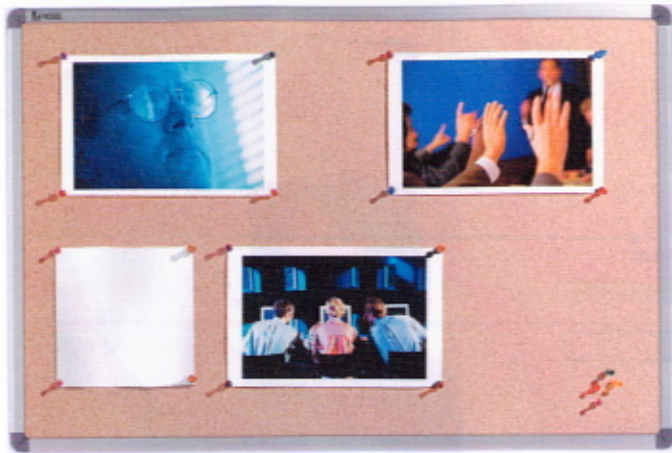

Lavagne in sughero ELIPSE

Superficie in agglomerato di sughero per fissaggio con puntine e spilli. Elegante cornice in alluminio anodizzato con fissaggi nascosti da copri angoli. Fornita di viti e tasselli per il fissaggio a parete.

Cod.	Art.	F.to cm
44773	1900918	45x60
44840	1900919	60x90
44861	1900920	90x120
44817	1900921	90x150
44818	1900922	90x180
44871	1900923	120x150